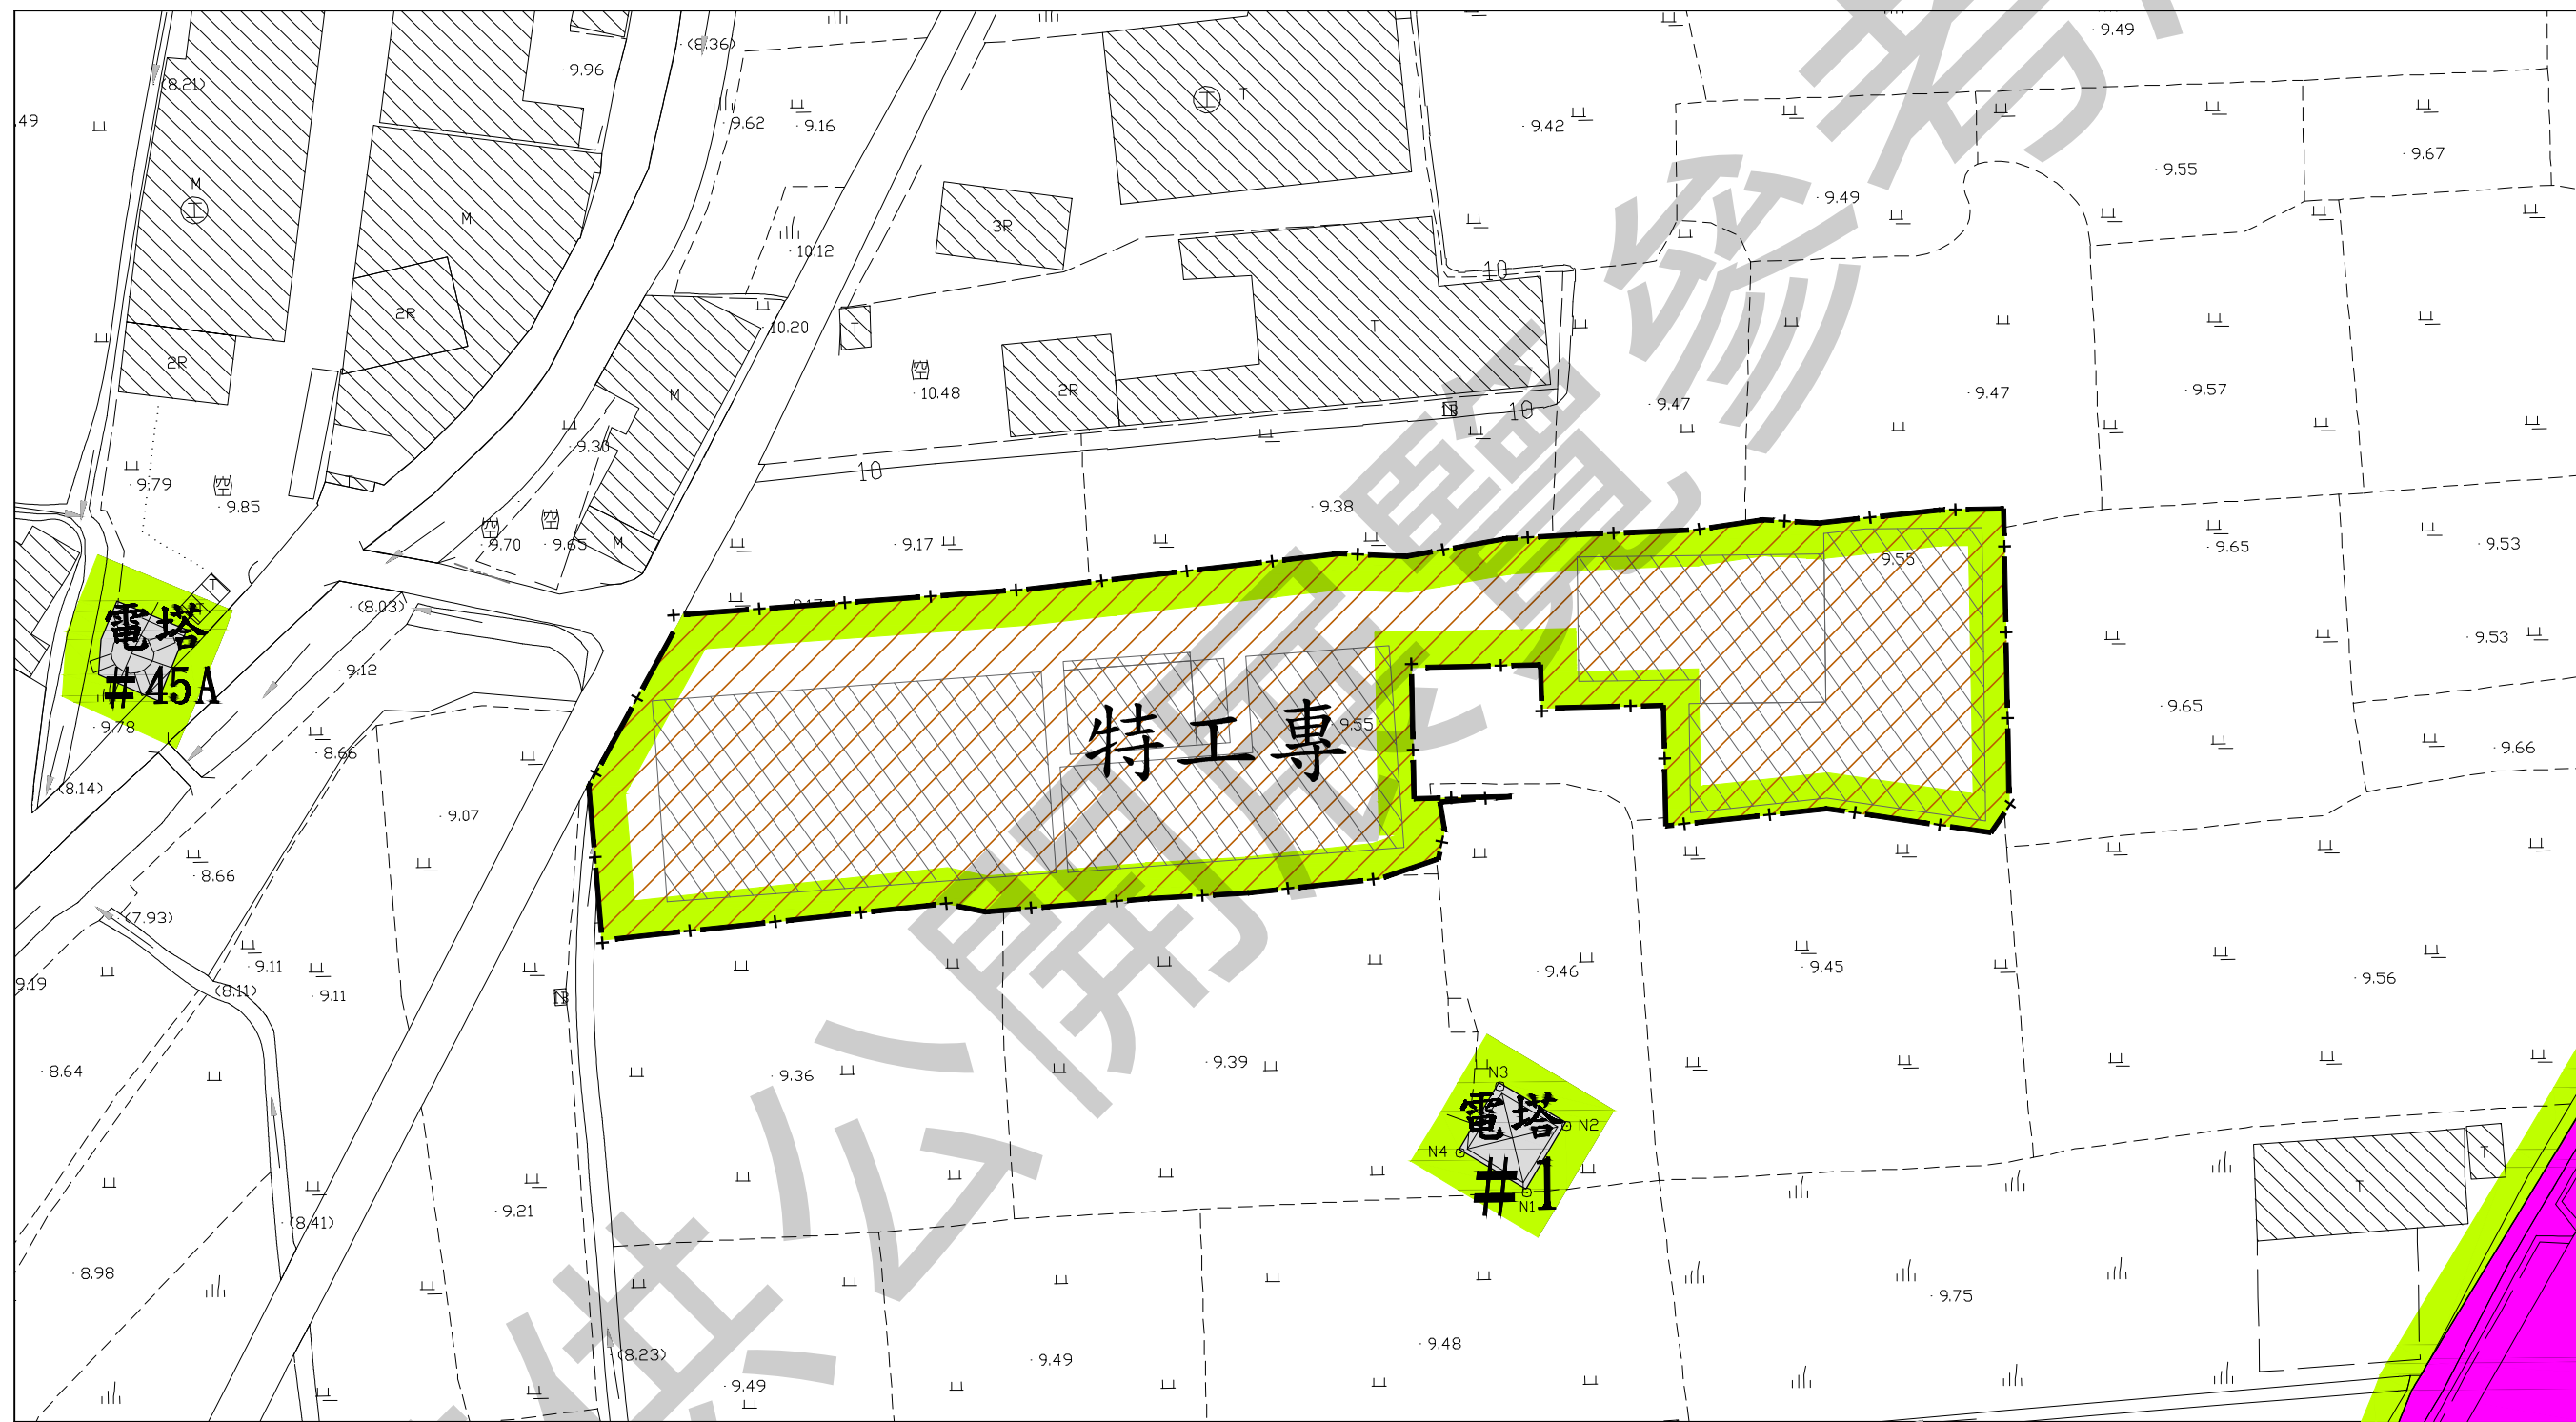

變更高速公路彰化交流道附近特定區主要計畫(部分農業區為特定工廠專用區)(配合啟榕企業有限公司二廠特定工廠)圖

圖例：

- 變更範圍線
- 農業區
- 特工廠 變更農業區為特定工廠專用區
- 電路鐵塔用地
- 高速公路用地

比例尺：1/1000

註：除標示變更者外，均以現行計畫為準