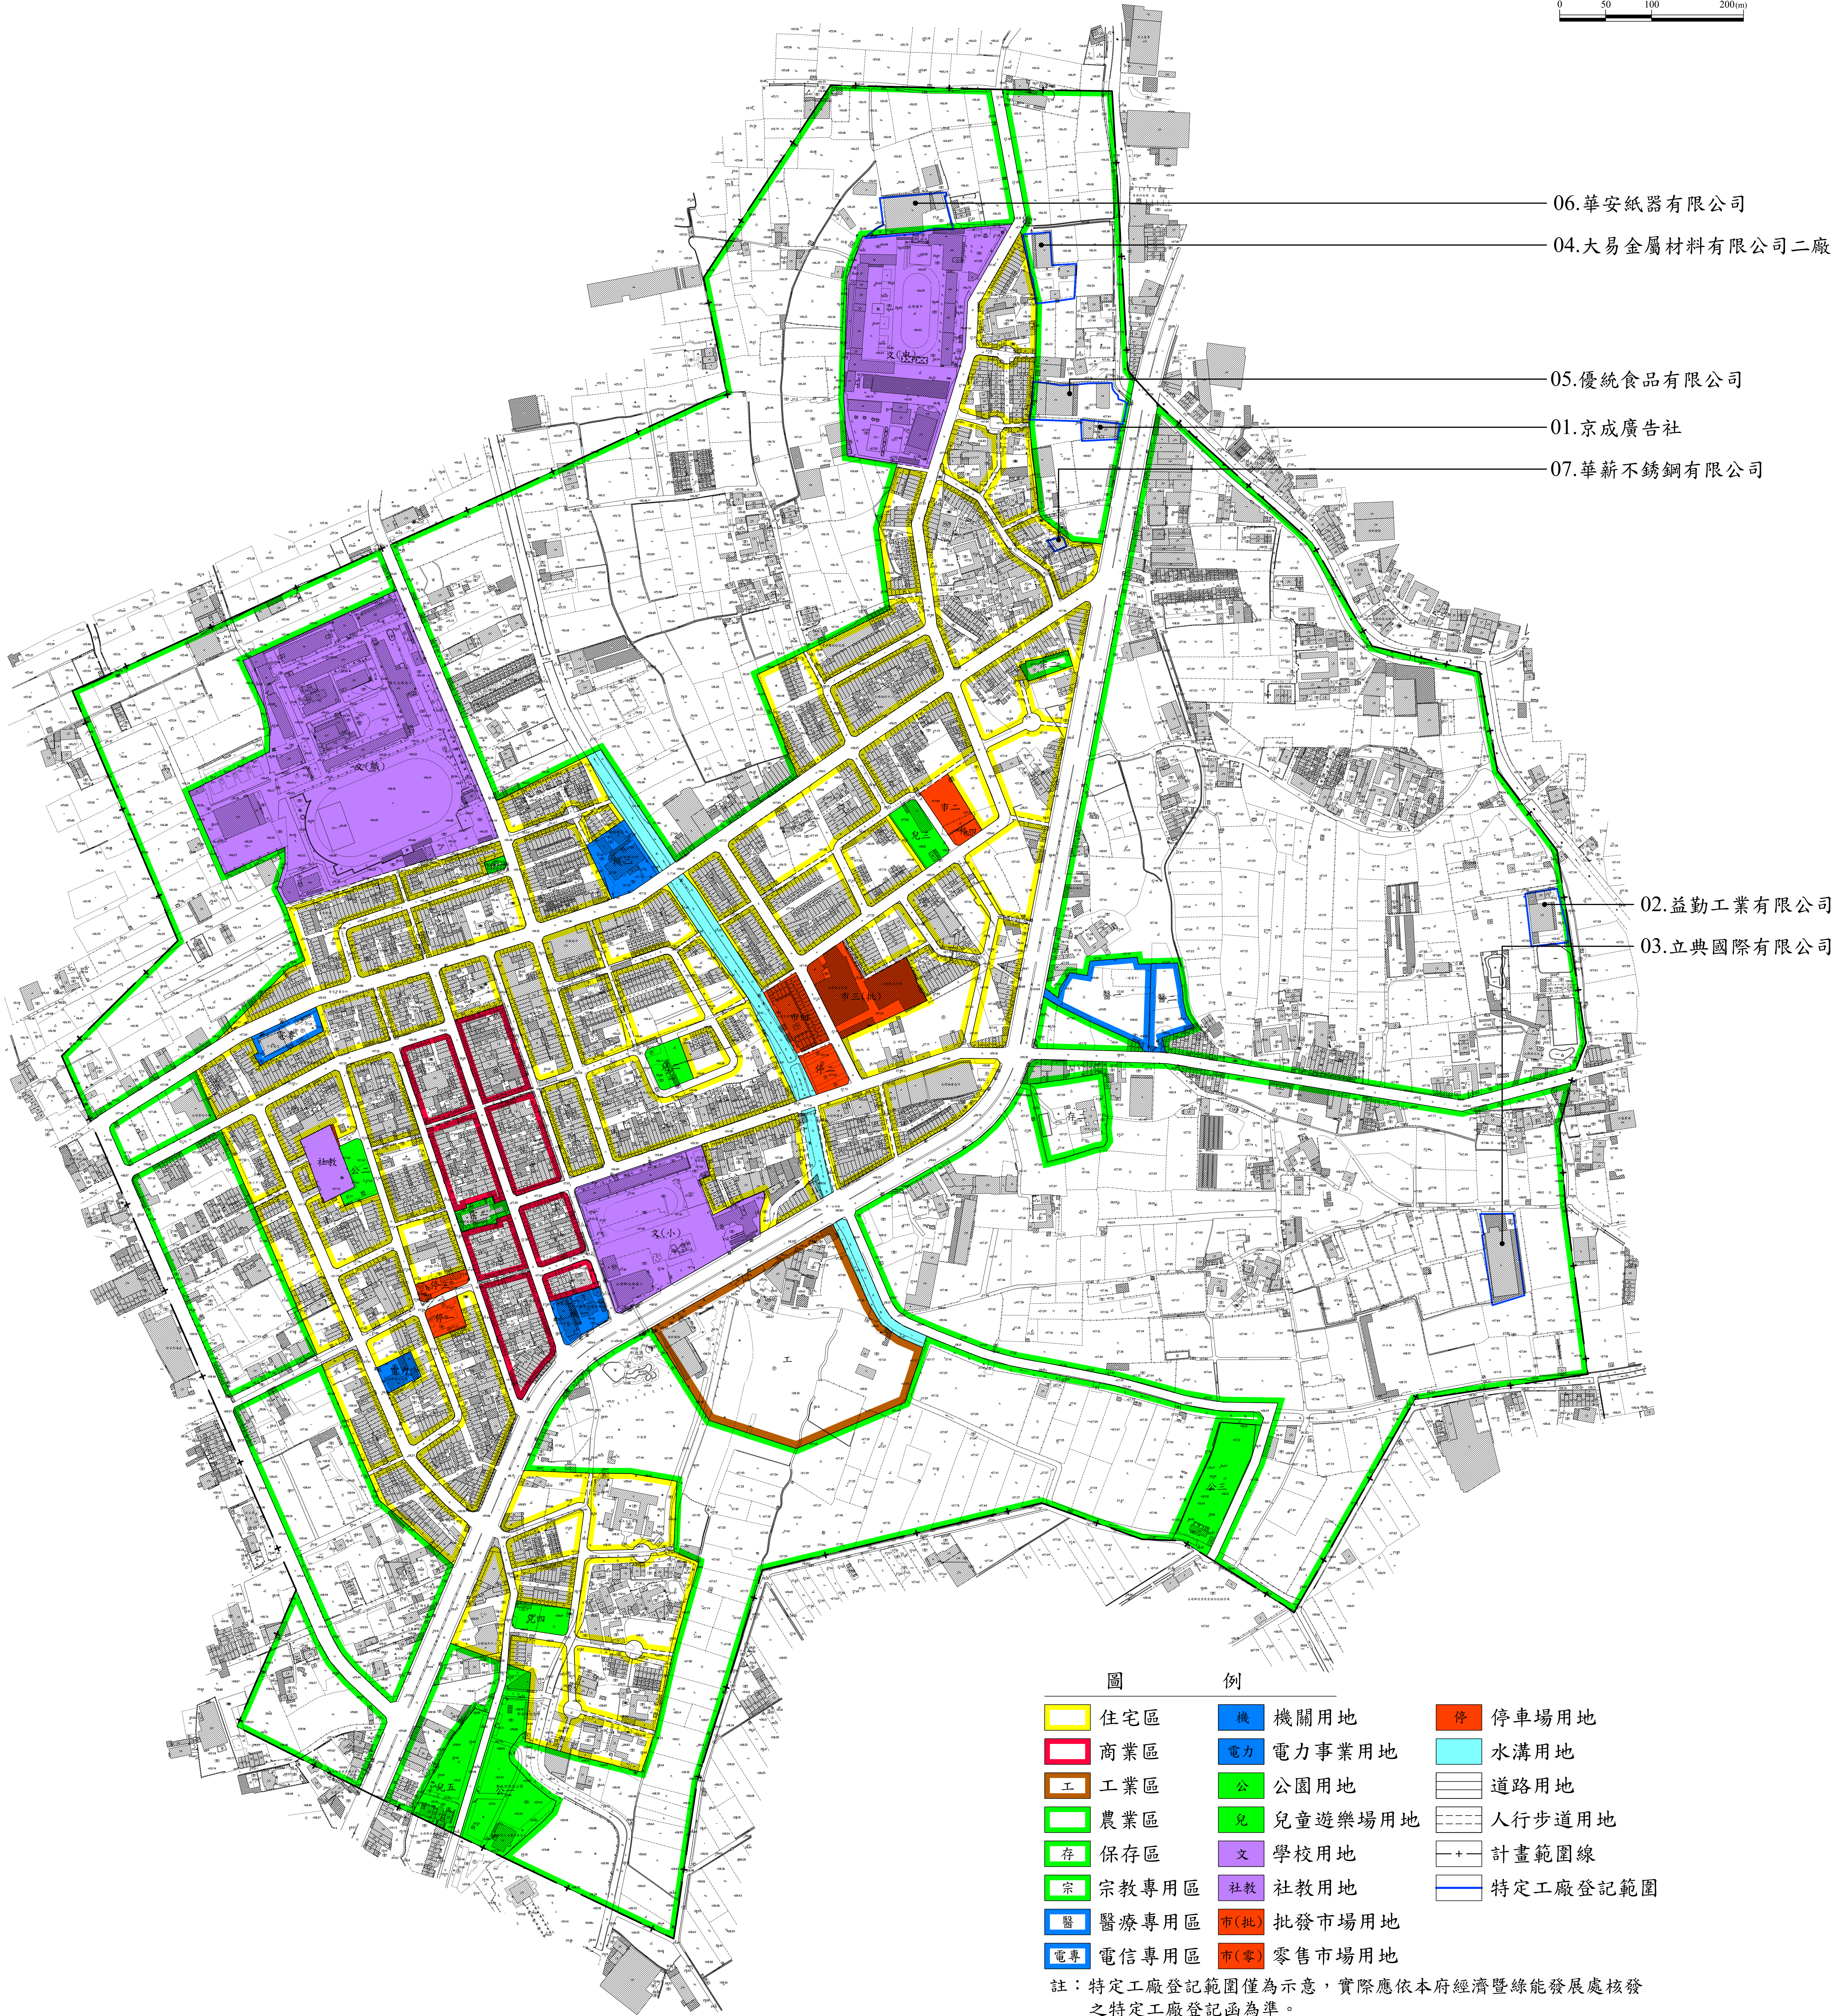

變更永靖都市計畫(特定工廠專用區專案通盤檢討)公告徵求意見範圍示意圖

僅供公告徵求意見參考用

- 06. 華安紙器有限公司
- 04. 大易金屬材料有限公司二廠
- 05. 優統食品有限公司
- 01. 京成廣告社
- 07. 華薪不銹鋼有限公司
- 02. 益勤工業有限公司
- 03. 立典國際有限公司

圖	例	
住宅區	機關用地	停車場用地
商業區	電力事業用地	水溝用地
工業區	公園用地	道路用地
農業區	兒童遊樂場用地	人行步道用地
保存區	學校用地	計畫範圍線
宗教專用區	社教用地	特定工廠登記範圍
醫療專用區	批發市場用地	
電信專用區	零售市場用地	

註：特定工廠登記範圍僅為示意，實際應依本府經濟暨綠能發展處核發之特定工廠登記函為準。