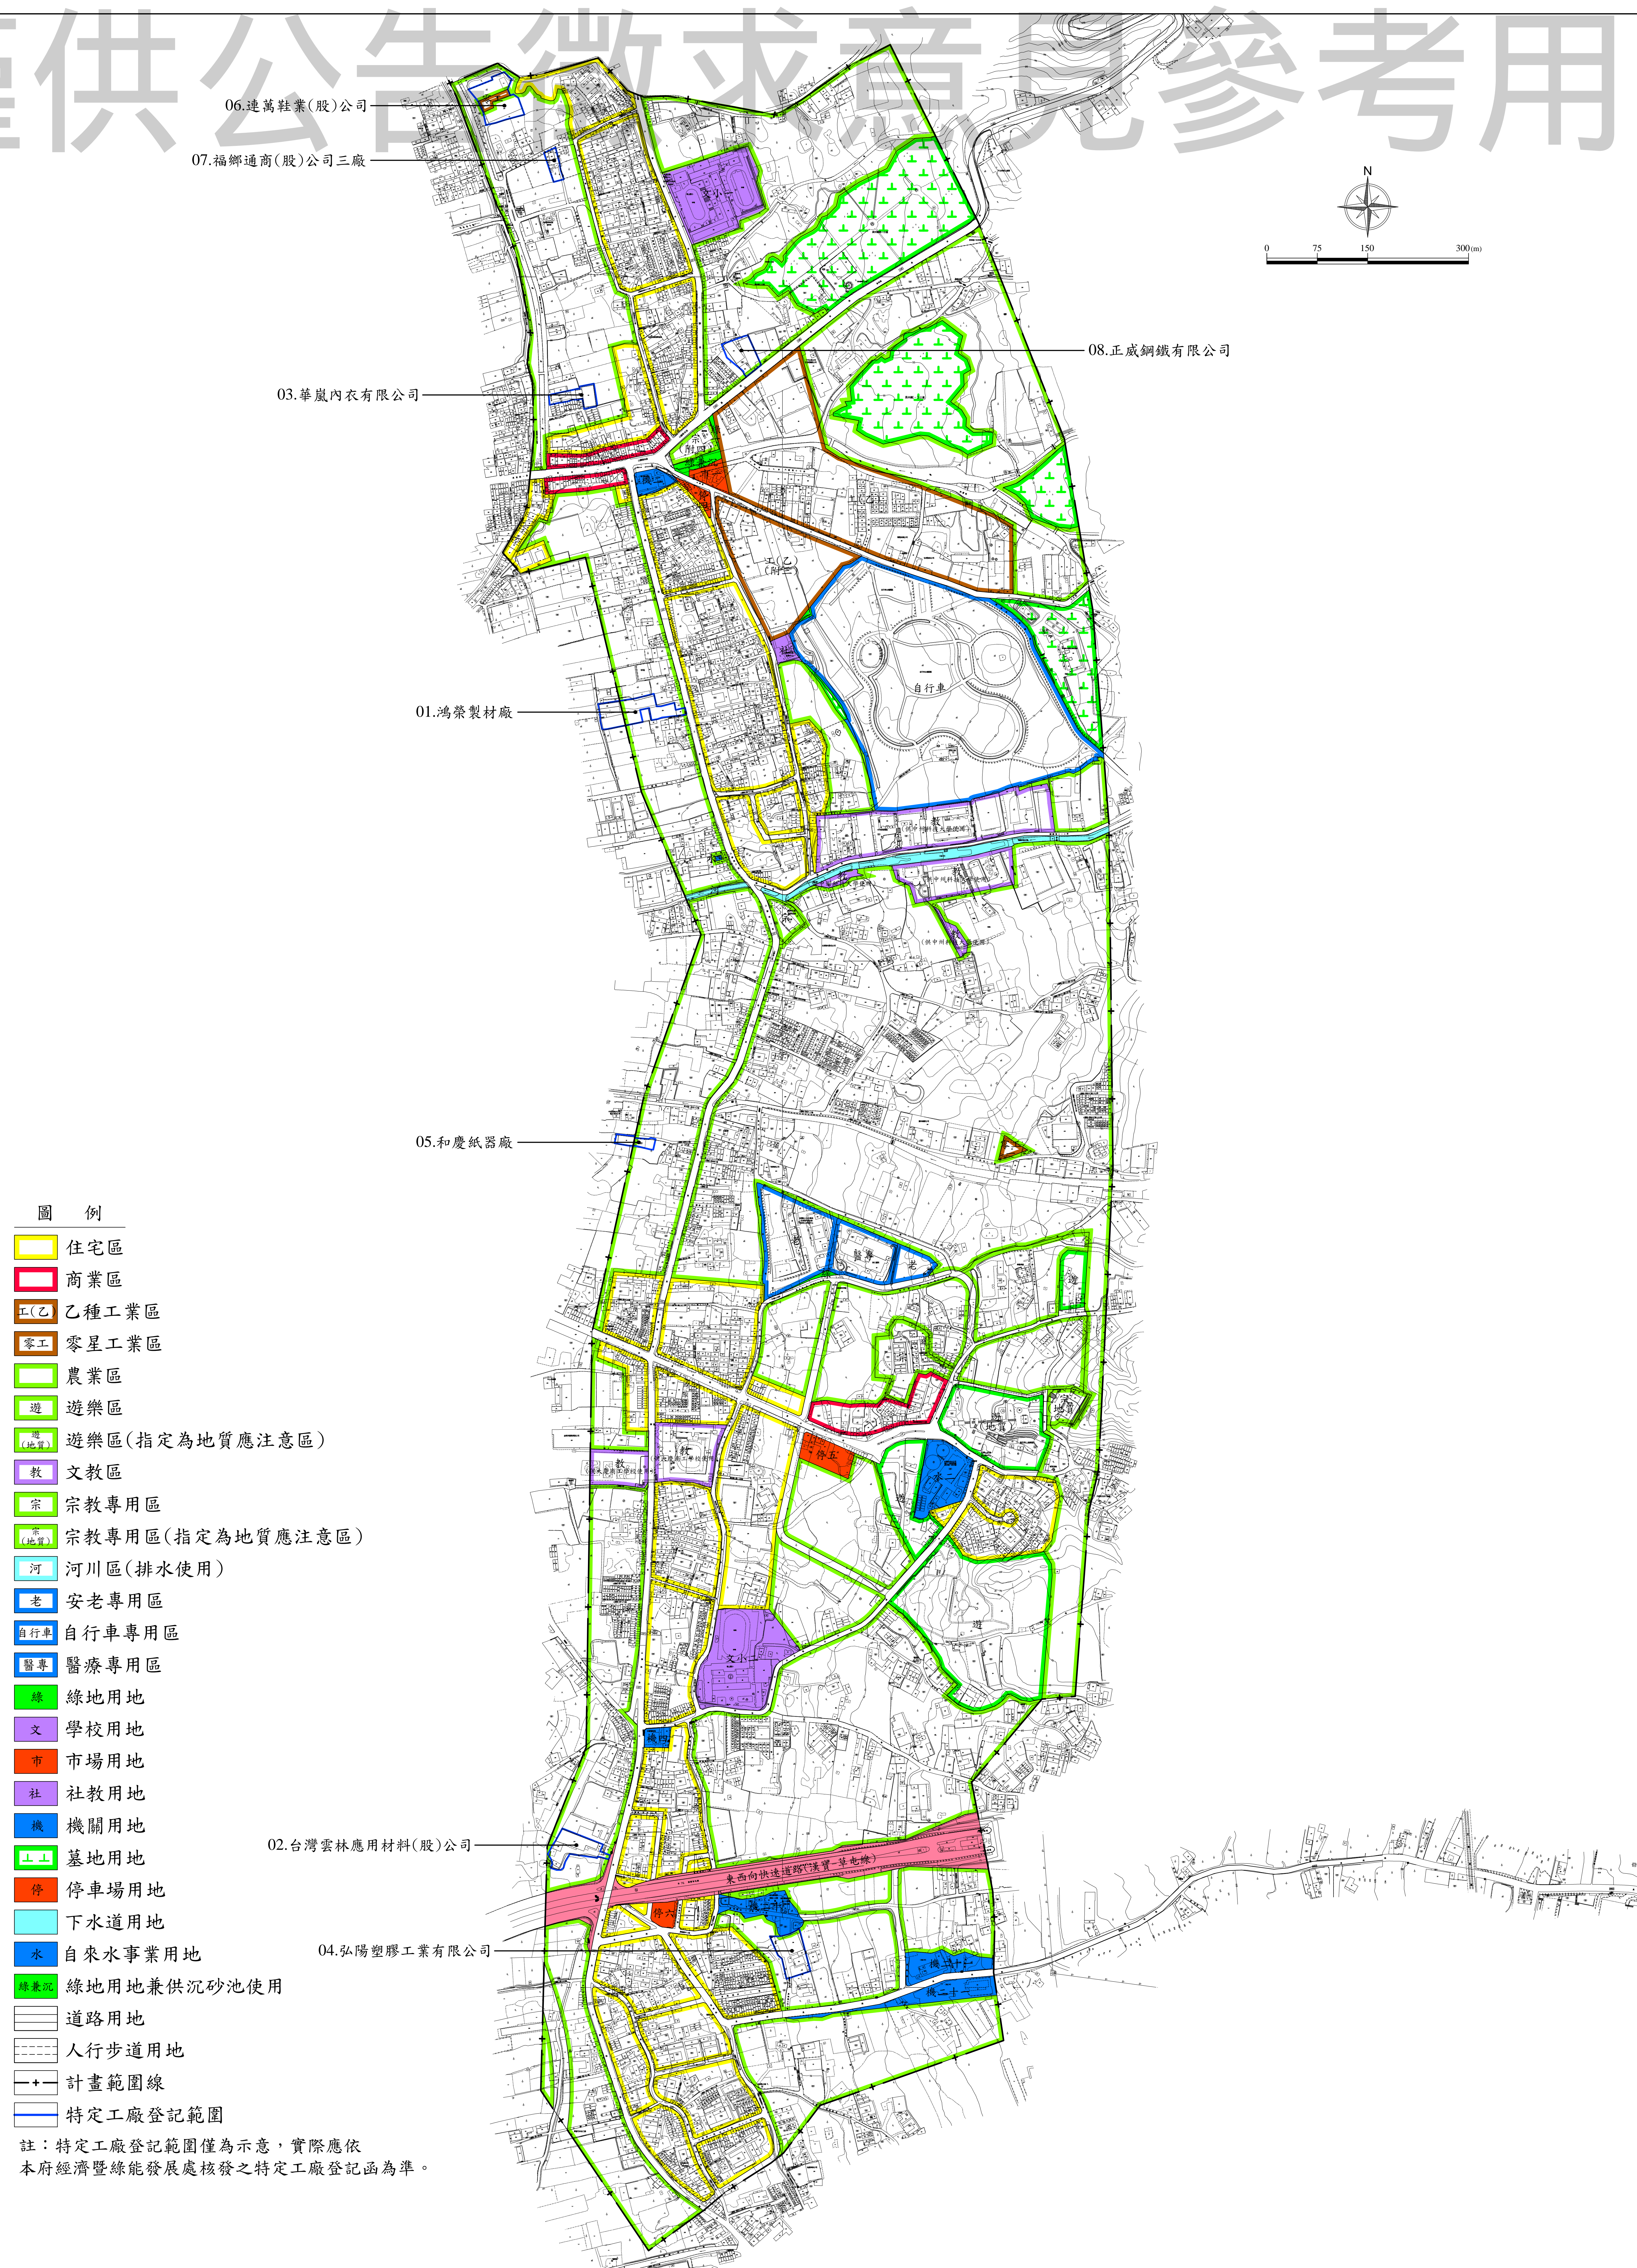

# 變更八卦山脈風景特定區主要計畫(彰化部分) (特定工廠專用區專案通盤檢討)公告徵求意見範圍示意圖

僅供公告徵求意見參考用

- 圖例
- 住宅區
  - 商業區
  - 工(乙)種工業區
  - 零工 零星工業區
  - 農業區
  - 遊樂區
  - 遊樂區(指定為地質應注意區)
  - 教 文教區
  - 宗 宗教專用區
  - 宗(地質) 宗教專用區(指定為地質應注意區)
  - 河 河川區(排水使用)
  - 老 安老專用區
  - 自行車 自行車專用區
  - 醫專 醫療專用區
  - 綠 綠地用地
  - 文 學校用地
  - 市 市場用地
  - 社 社教用地
  - 機 機關用地
  - 工工 墓地用地
  - 停 停車場用地
  - 下水道 下水道用地
  - 水 自來水事業用地
  - 綠兼沉 綠地用地兼供沉砂池使用
  - 道路 道路用地
  - 人行 人行步道用地
  - 計畫 計畫範圍線
  - 特定工廠 特定工廠登記範圍

註：特定工廠登記範圍僅為示意，實際應依本府經濟暨綠能發展處核發之特定工廠登記函為準。