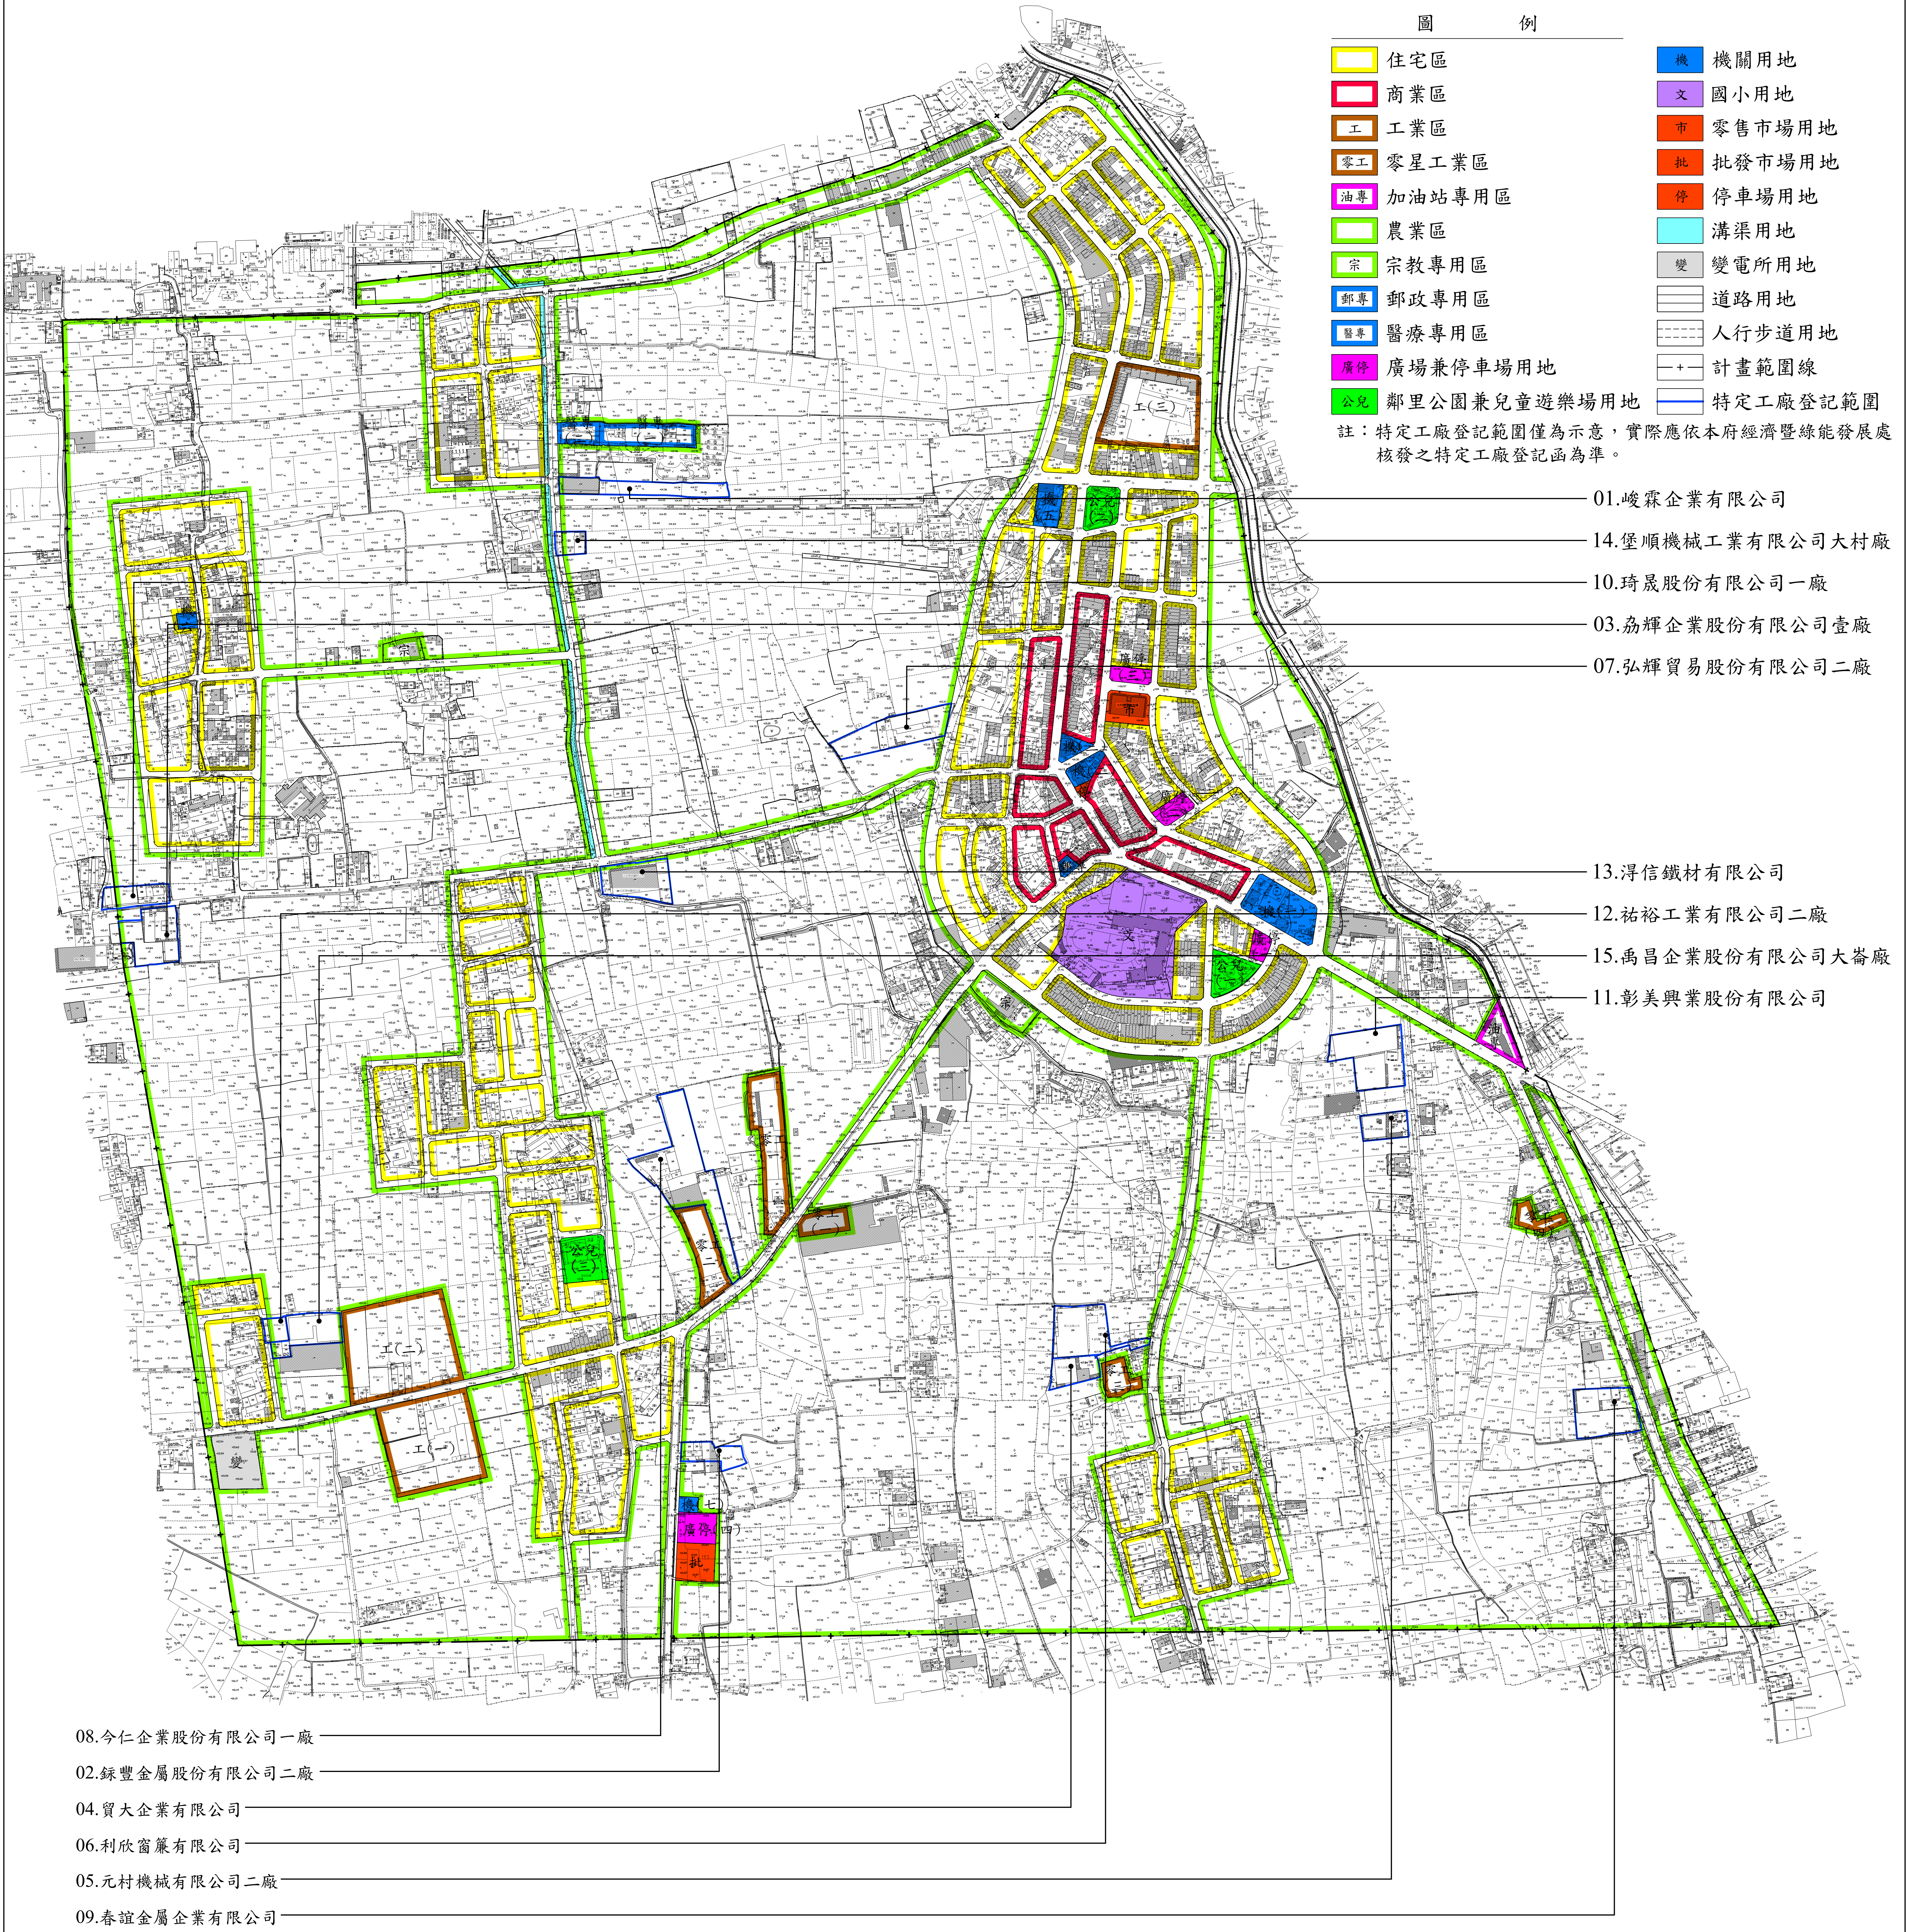

變更大村都市計畫(特定工廠專用區專案通盤檢討)公告徵求意見範圍示意圖

僅供公告徵求意見參考用

圖例

住宅區	機關用地
商業區	國小用地
工業區	零售市場用地
零工 零星工業區	批發市場用地
油專 加油站專用區	停車場用地
農業區	溝渠用地
宗 宗教專用區	變電所用地
郵專 郵政專用區	道路用地
醫專 醫療專用區	人行步道用地
廣停 廣場兼停車場用地	計畫範圍線
公兒 鄰里公園兼兒童遊樂場用地	特定工廠登記範圍

註：特定工廠登記範圍僅為示意，實際應依本府經濟暨綠能發展處核發之特定工廠登記函為準。

- 01.峻霖企業有限公司
- 14.堡順機械工業有限公司大村廠
- 10.琦晟股份有限公司一廠
- 03.嘉輝企業股份有限公司壹廠
- 07.弘輝貿易股份有限公司二廠
- 13.淨信鐵材有限公司
- 12.祐裕工業有限公司二廠
- 15.禹昌企業股份有限公司大崙廠
- 11.彰美興業股份有限公司

- 08.今仁企業股份有限公司一廠
- 02.錄豐金屬股份有限公司二廠
- 04.貿大企業有限公司
- 06.利欣窗簾有限公司
- 05.元村機械有限公司二廠
- 09.春誼金屬企業有限公司