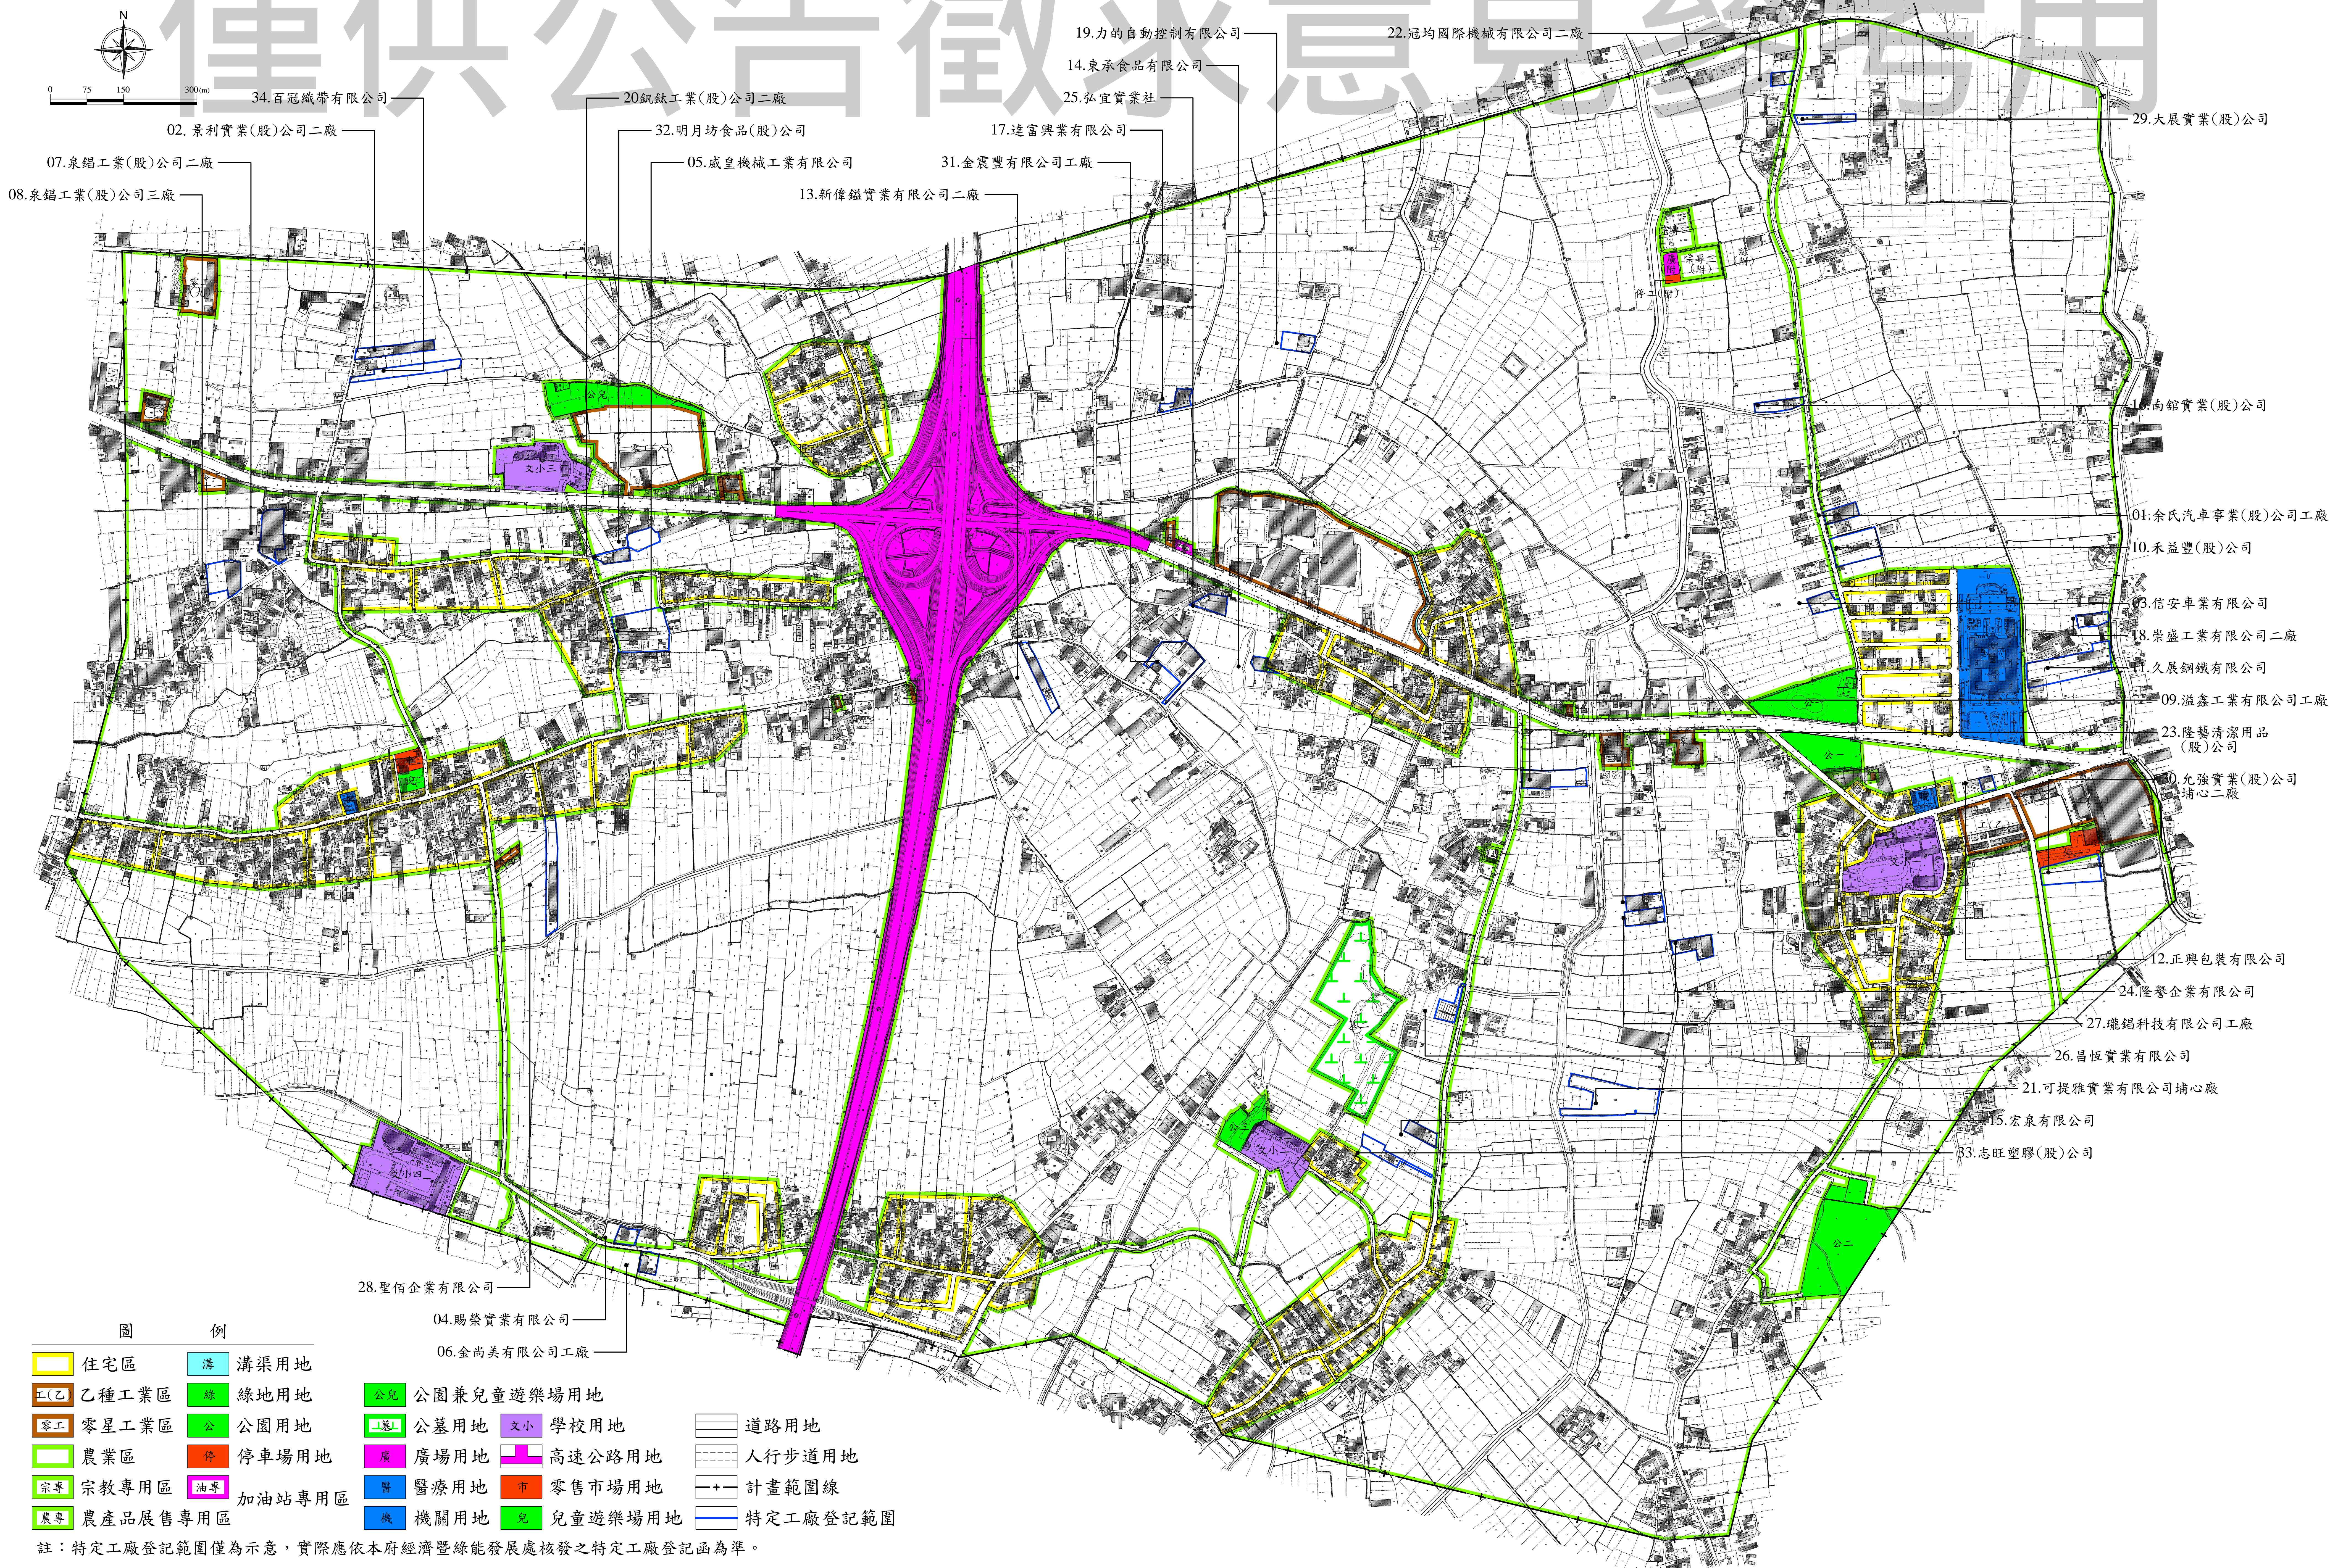

變更高速公路員林交流道附近特定區主要計畫(特定工廠專用區專案通盤檢討)公告徵求意見範圍示意圖

僅供公告徵求意見參考用

- 07.泉錫工業(股)公司二廠
- 08.泉錫工業(股)公司三廠
- 02.景利實業(股)公司二廠
- 34.百冠織帶有限公司
- 20.鈺鈦工業(股)公司二廠
- 32.明月坊食品(股)公司
- 05.威皇機械工業有限公司
- 13.新偉鎰實業有限公司二廠
- 19.力的自動控制有限公司
- 14.東承食品有限公司
- 25.弘宜實業社
- 17.達富興業有限公司
- 31.金震豐有限公司工廠
- 22.冠均國際機械有限公司二廠
- 29.大展實業(股)公司
- 29.南館實業(股)公司
- 01.余氏汽車事業(股)公司工廠
- 10.禾益豐(股)公司
- 03.信安車業有限公司
- 18.崇盛工業有限公司二廠
- 11.久展鋼鐵有限公司
- 09.溢鑫工業有限公司工廠
- 23.隆藝清潔用品(股)公司
- 10.允強實業(股)公司埔心二廠
- 12.正興包裝有限公司
- 24.隆譽企業有限公司
- 27.瓏錫科技有限公司工廠
- 26.昌恆實業有限公司
- 21.可提雅實業有限公司埔心廠
- 15.宏泉有限公司
- 33.志旺塑膠(股)公司
- 28.聖佰企業有限公司
- 04.賜榮實業有限公司
- 06.金尚美有限公司工廠