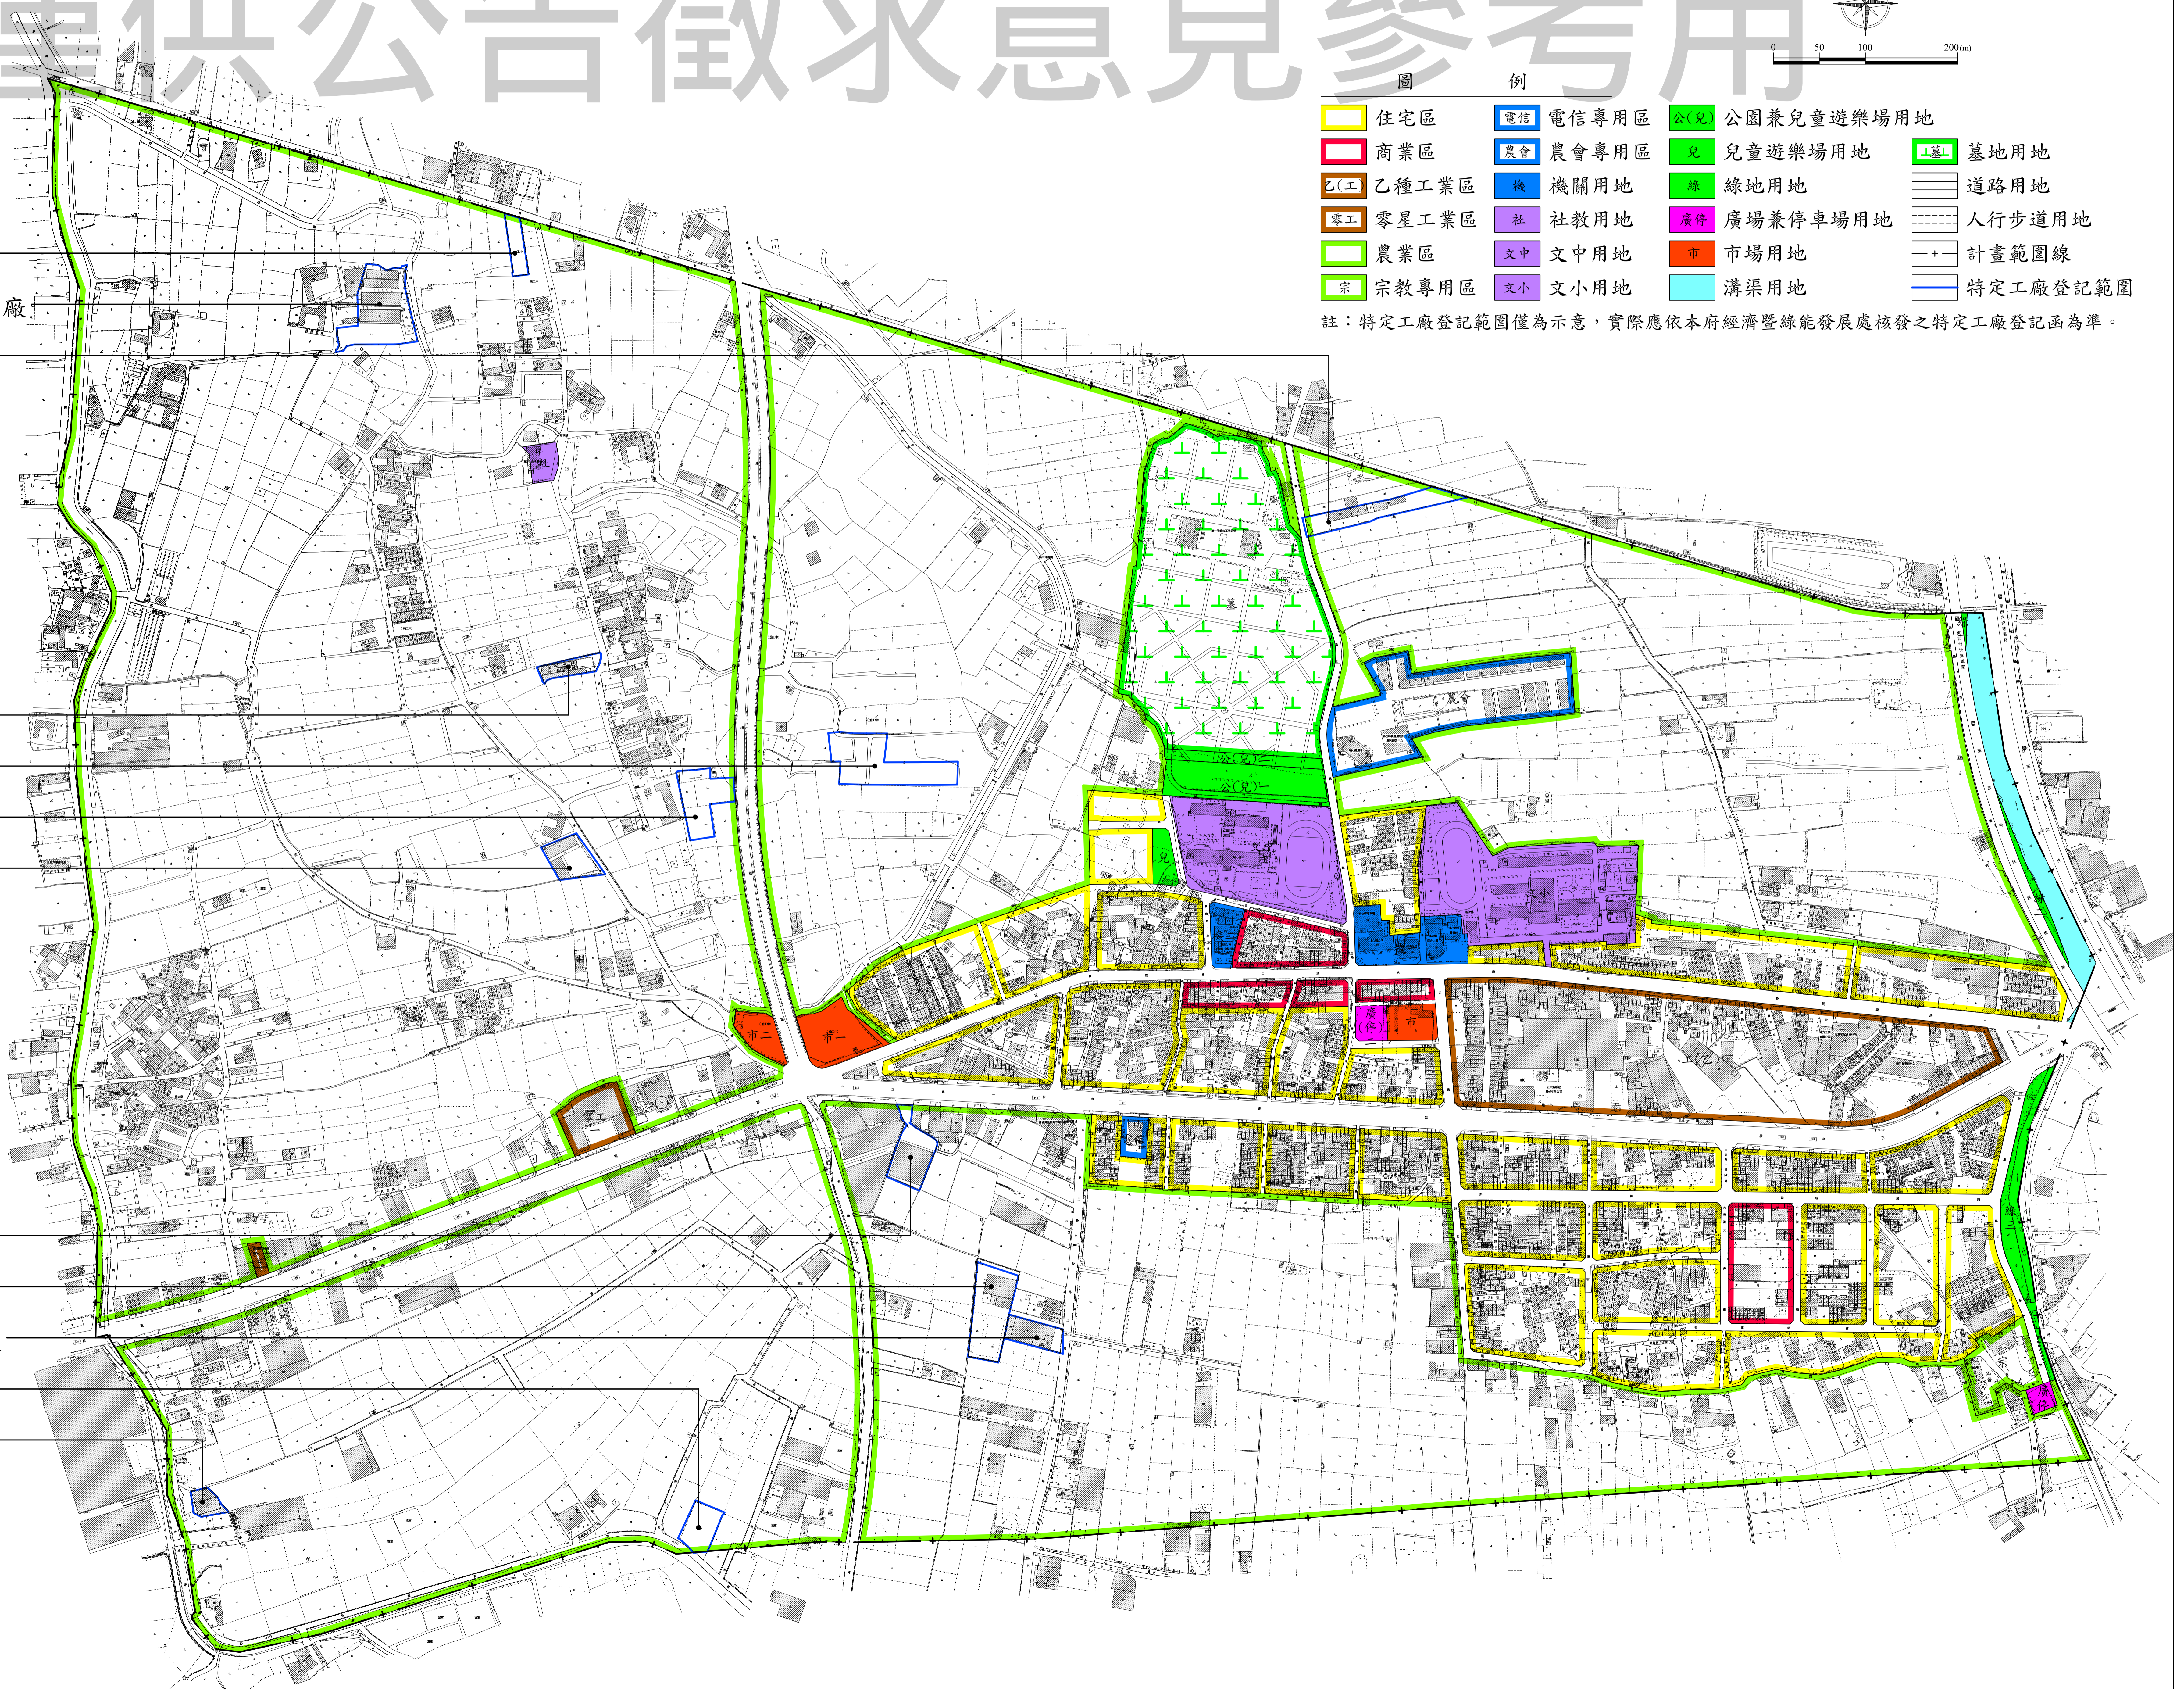

# 變更埔心都市計畫(特定工廠專用區專案通盤檢討)公告徵求意見範圍示意圖

圖例	
住宅區	電信 電信專用區
商業區	農會 農會專用區
乙(工) 乙種工業區	機 機關用地
零工 零星工業區	社 社教用地
農 農業區	文中 文中用地
宗 宗教專用區	文小 文小用地
公(兒) 公園兼兒童遊樂場用地	兒 兒童遊樂場用地
綠 綠地用地	廣停 廣場兼停車場用地
市 市場用地	溝渠 溝渠用地
墓 墓地用地	道路 道路用地
人行 人行步道用地	計畫 計畫範圍線
特定 特定工廠登記範圍	特定 特定工廠登記範圍