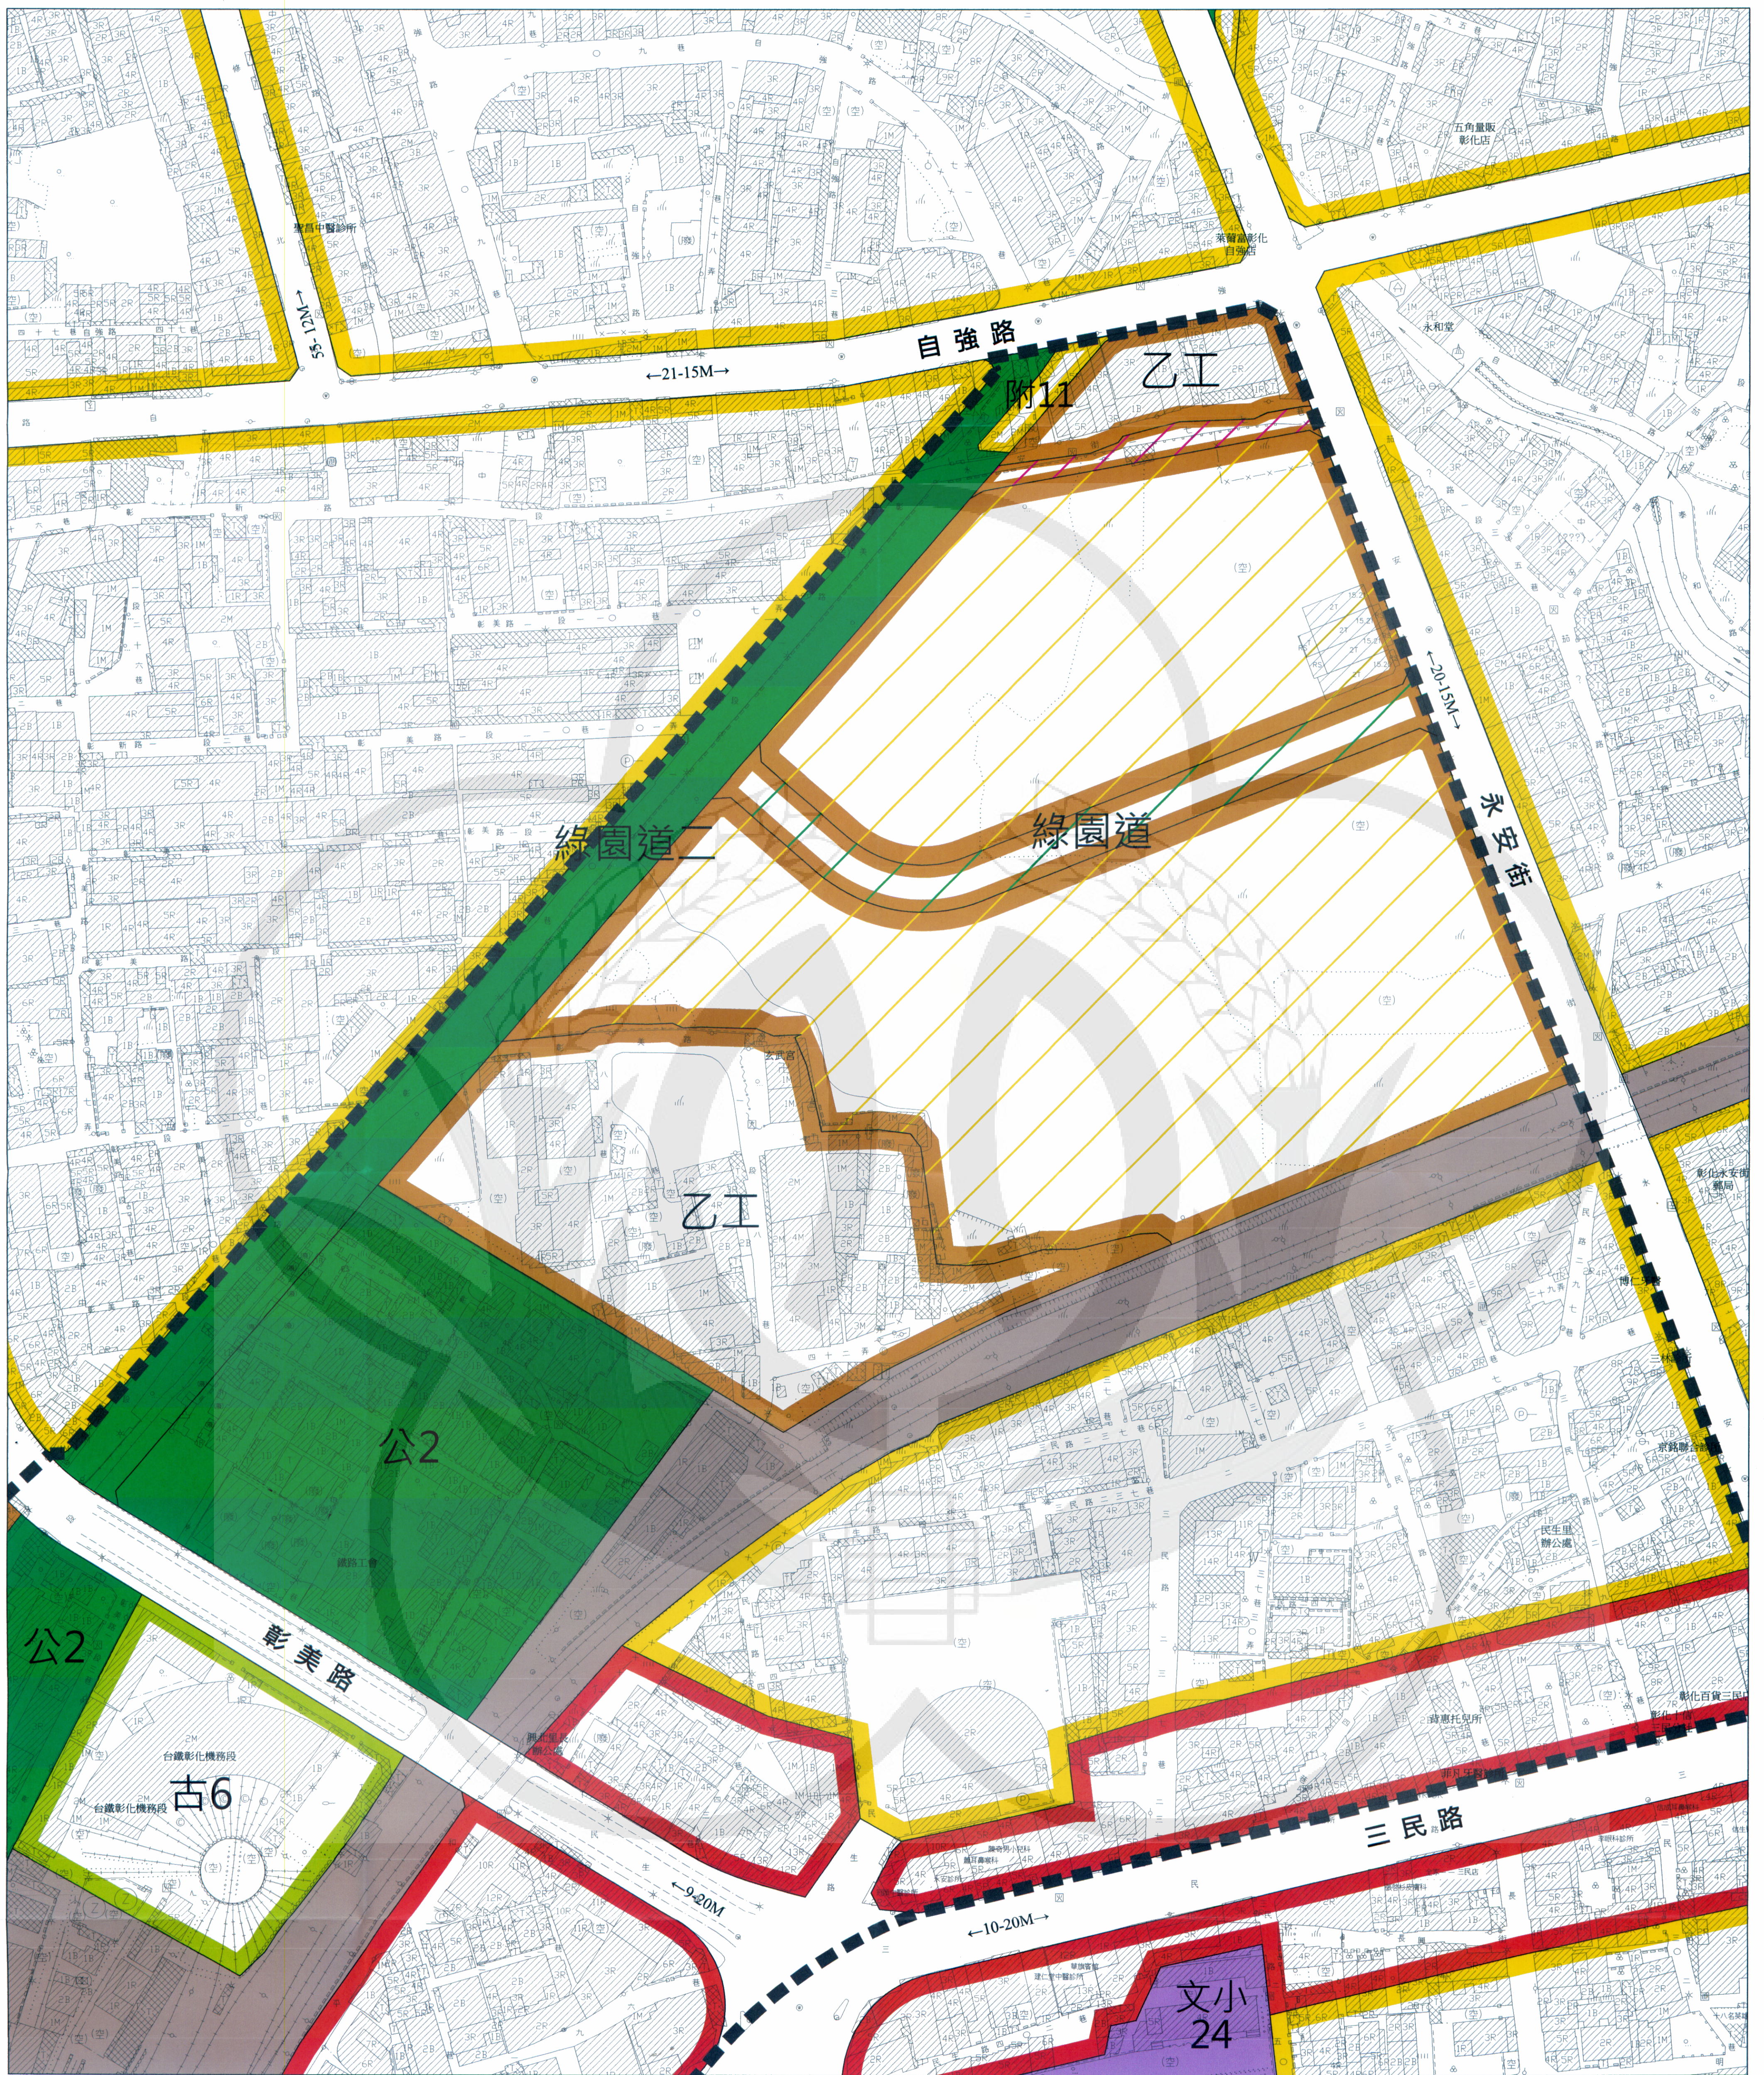

變更彰化市都市計畫(配合彰化火車站北區都市更新) (變更內容明細表編號三)圖

計畫圖例

- | | | | | |
|-----|-------|-------|------|------|
| 住宅區 | 乙種工業區 | 公園用地 | 學校用地 | 道路用地 |
| 商業區 | 古蹟保存區 | 綠園道用地 | 鐵路用地 | 更新地區 |

變更圖例

- | | |
|---------------|--------------|
| 變更乙種工業區為住宅區 | 變更乙種工業區為道路用地 |
| 變更乙種工業區為綠園道用地 | |

比例尺：一千分之一

註：其他未涉及變更部分，均以現行計畫為準。