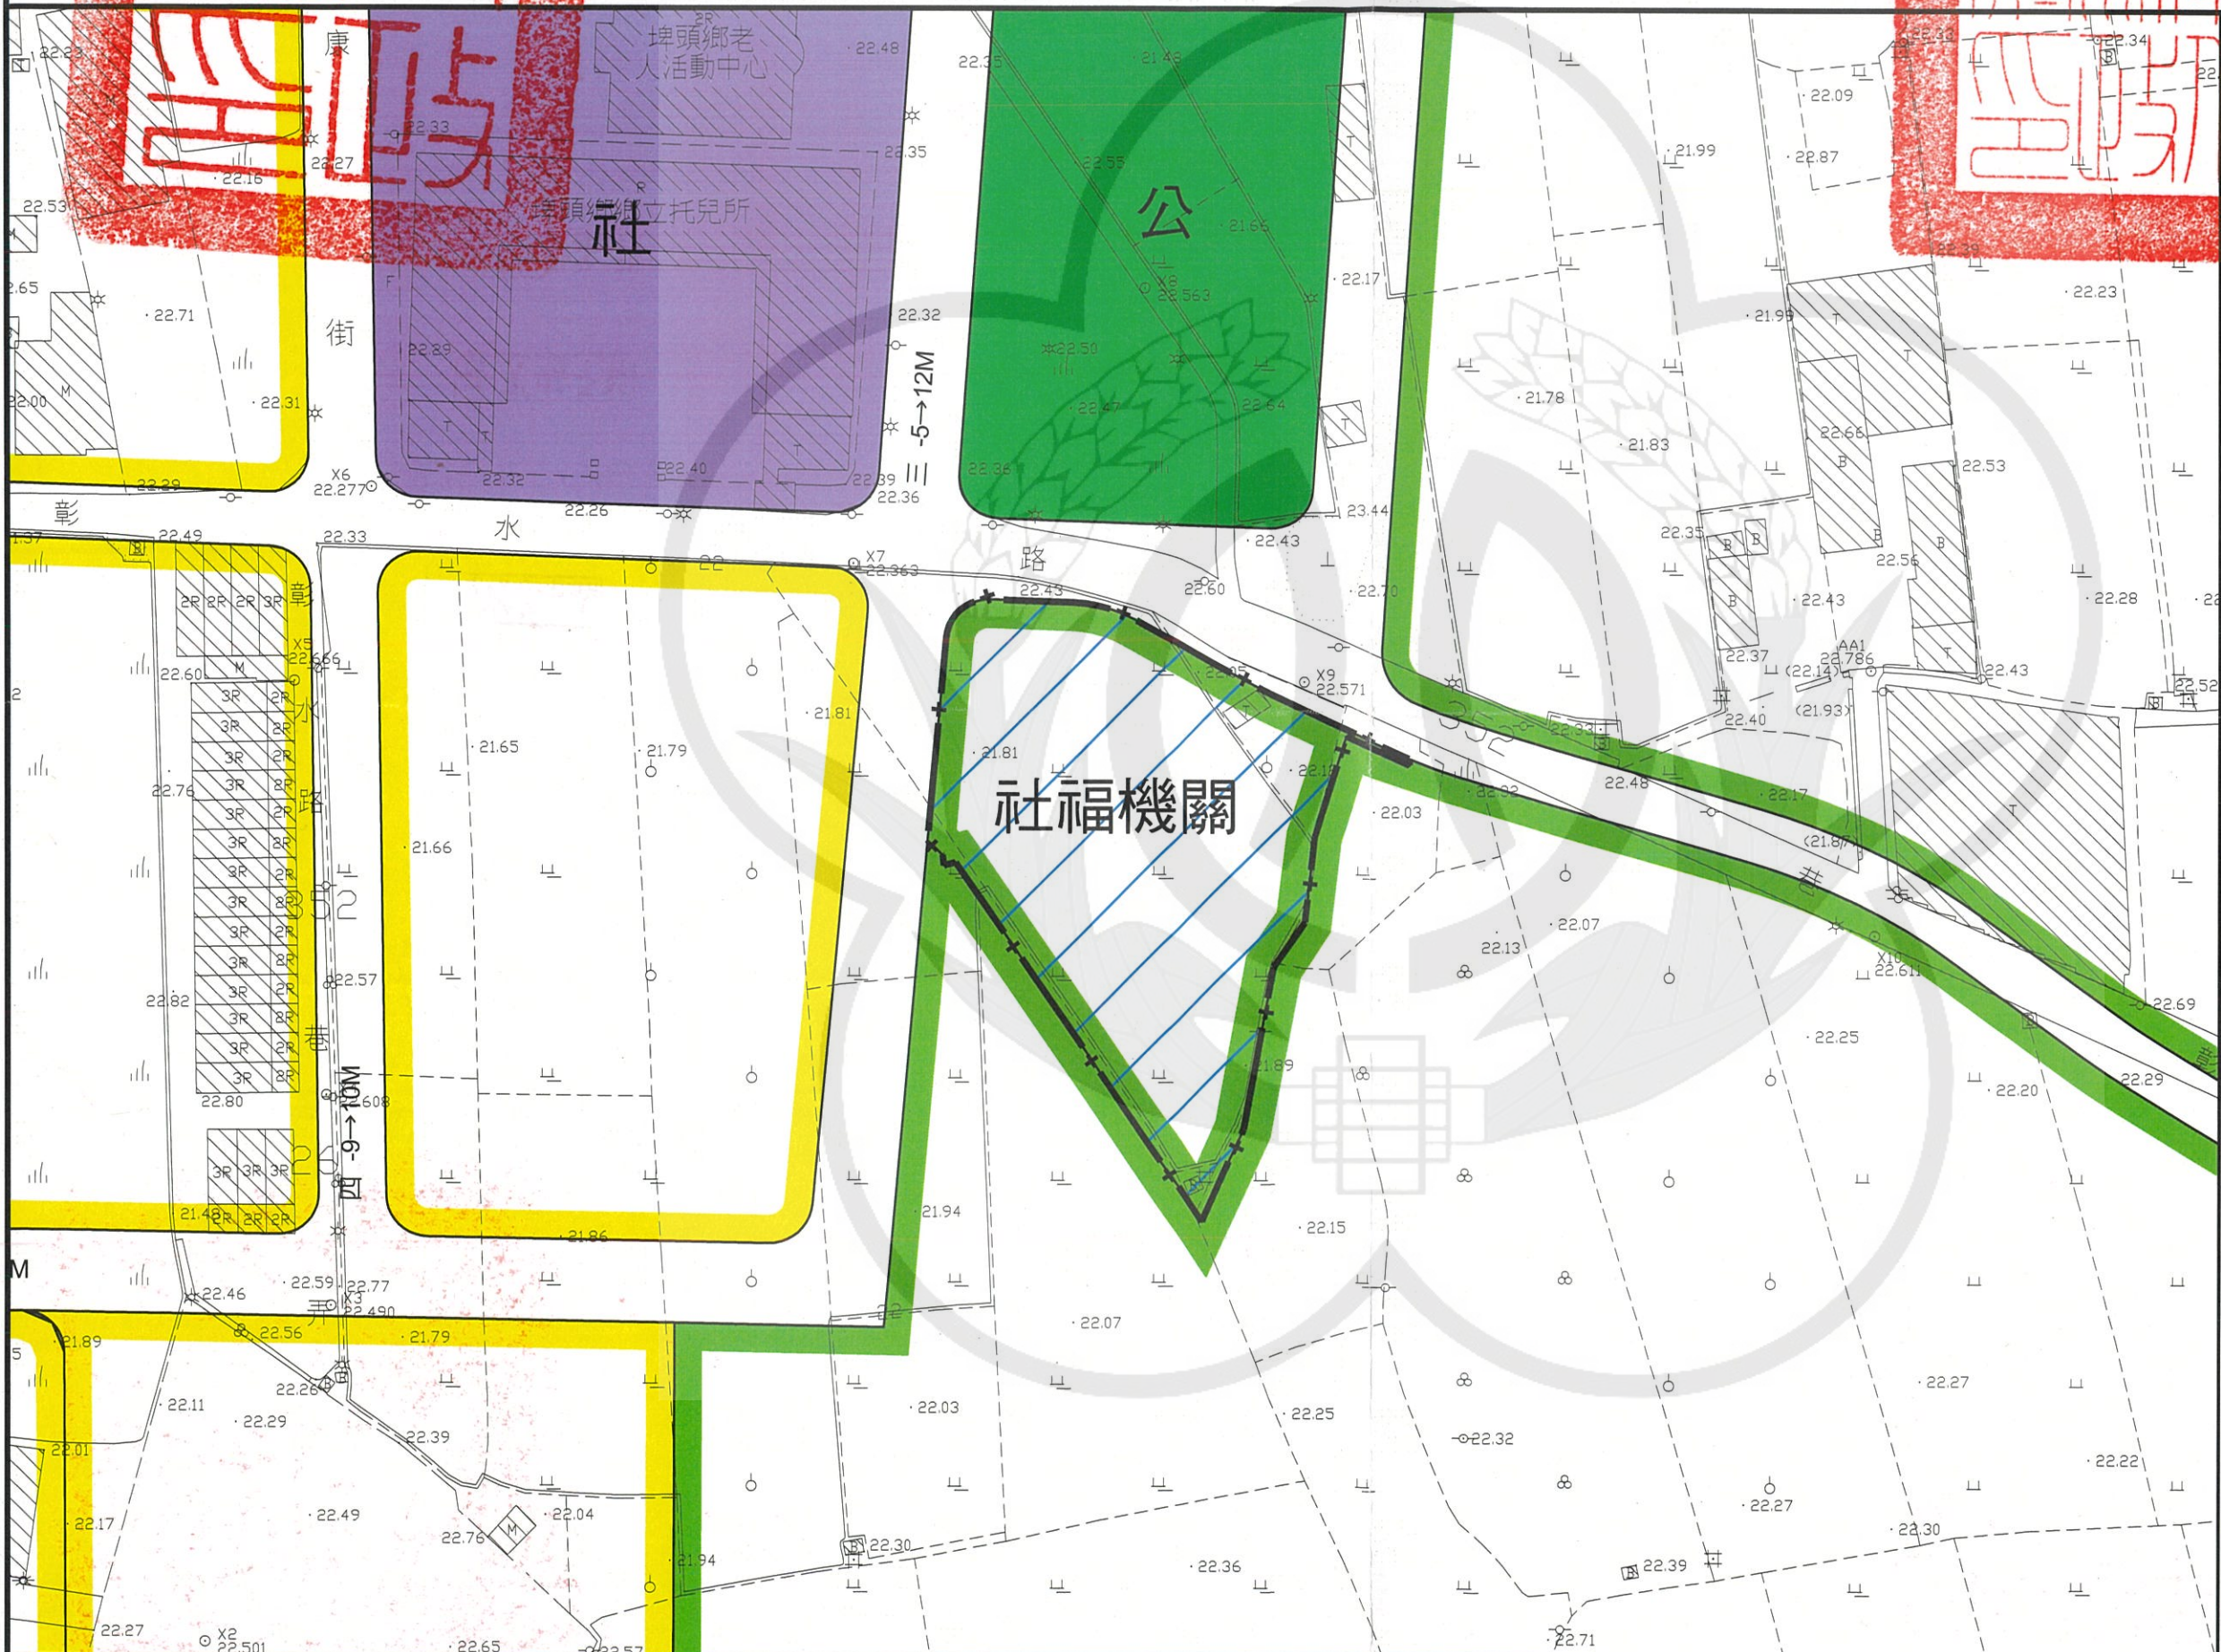

變更埤頭都市計畫(部分農業區為社會福利設施及機關用地)圖

圖例

-  住宅區
-  農業區
-  社 社教用地
-  公 公園用地
-  道路用地
-  變更範圍

變更圖例

-  變更農業區為
社會福利設施及機關用地

附註：凡本次未指明變更部分均應以原計畫為準。