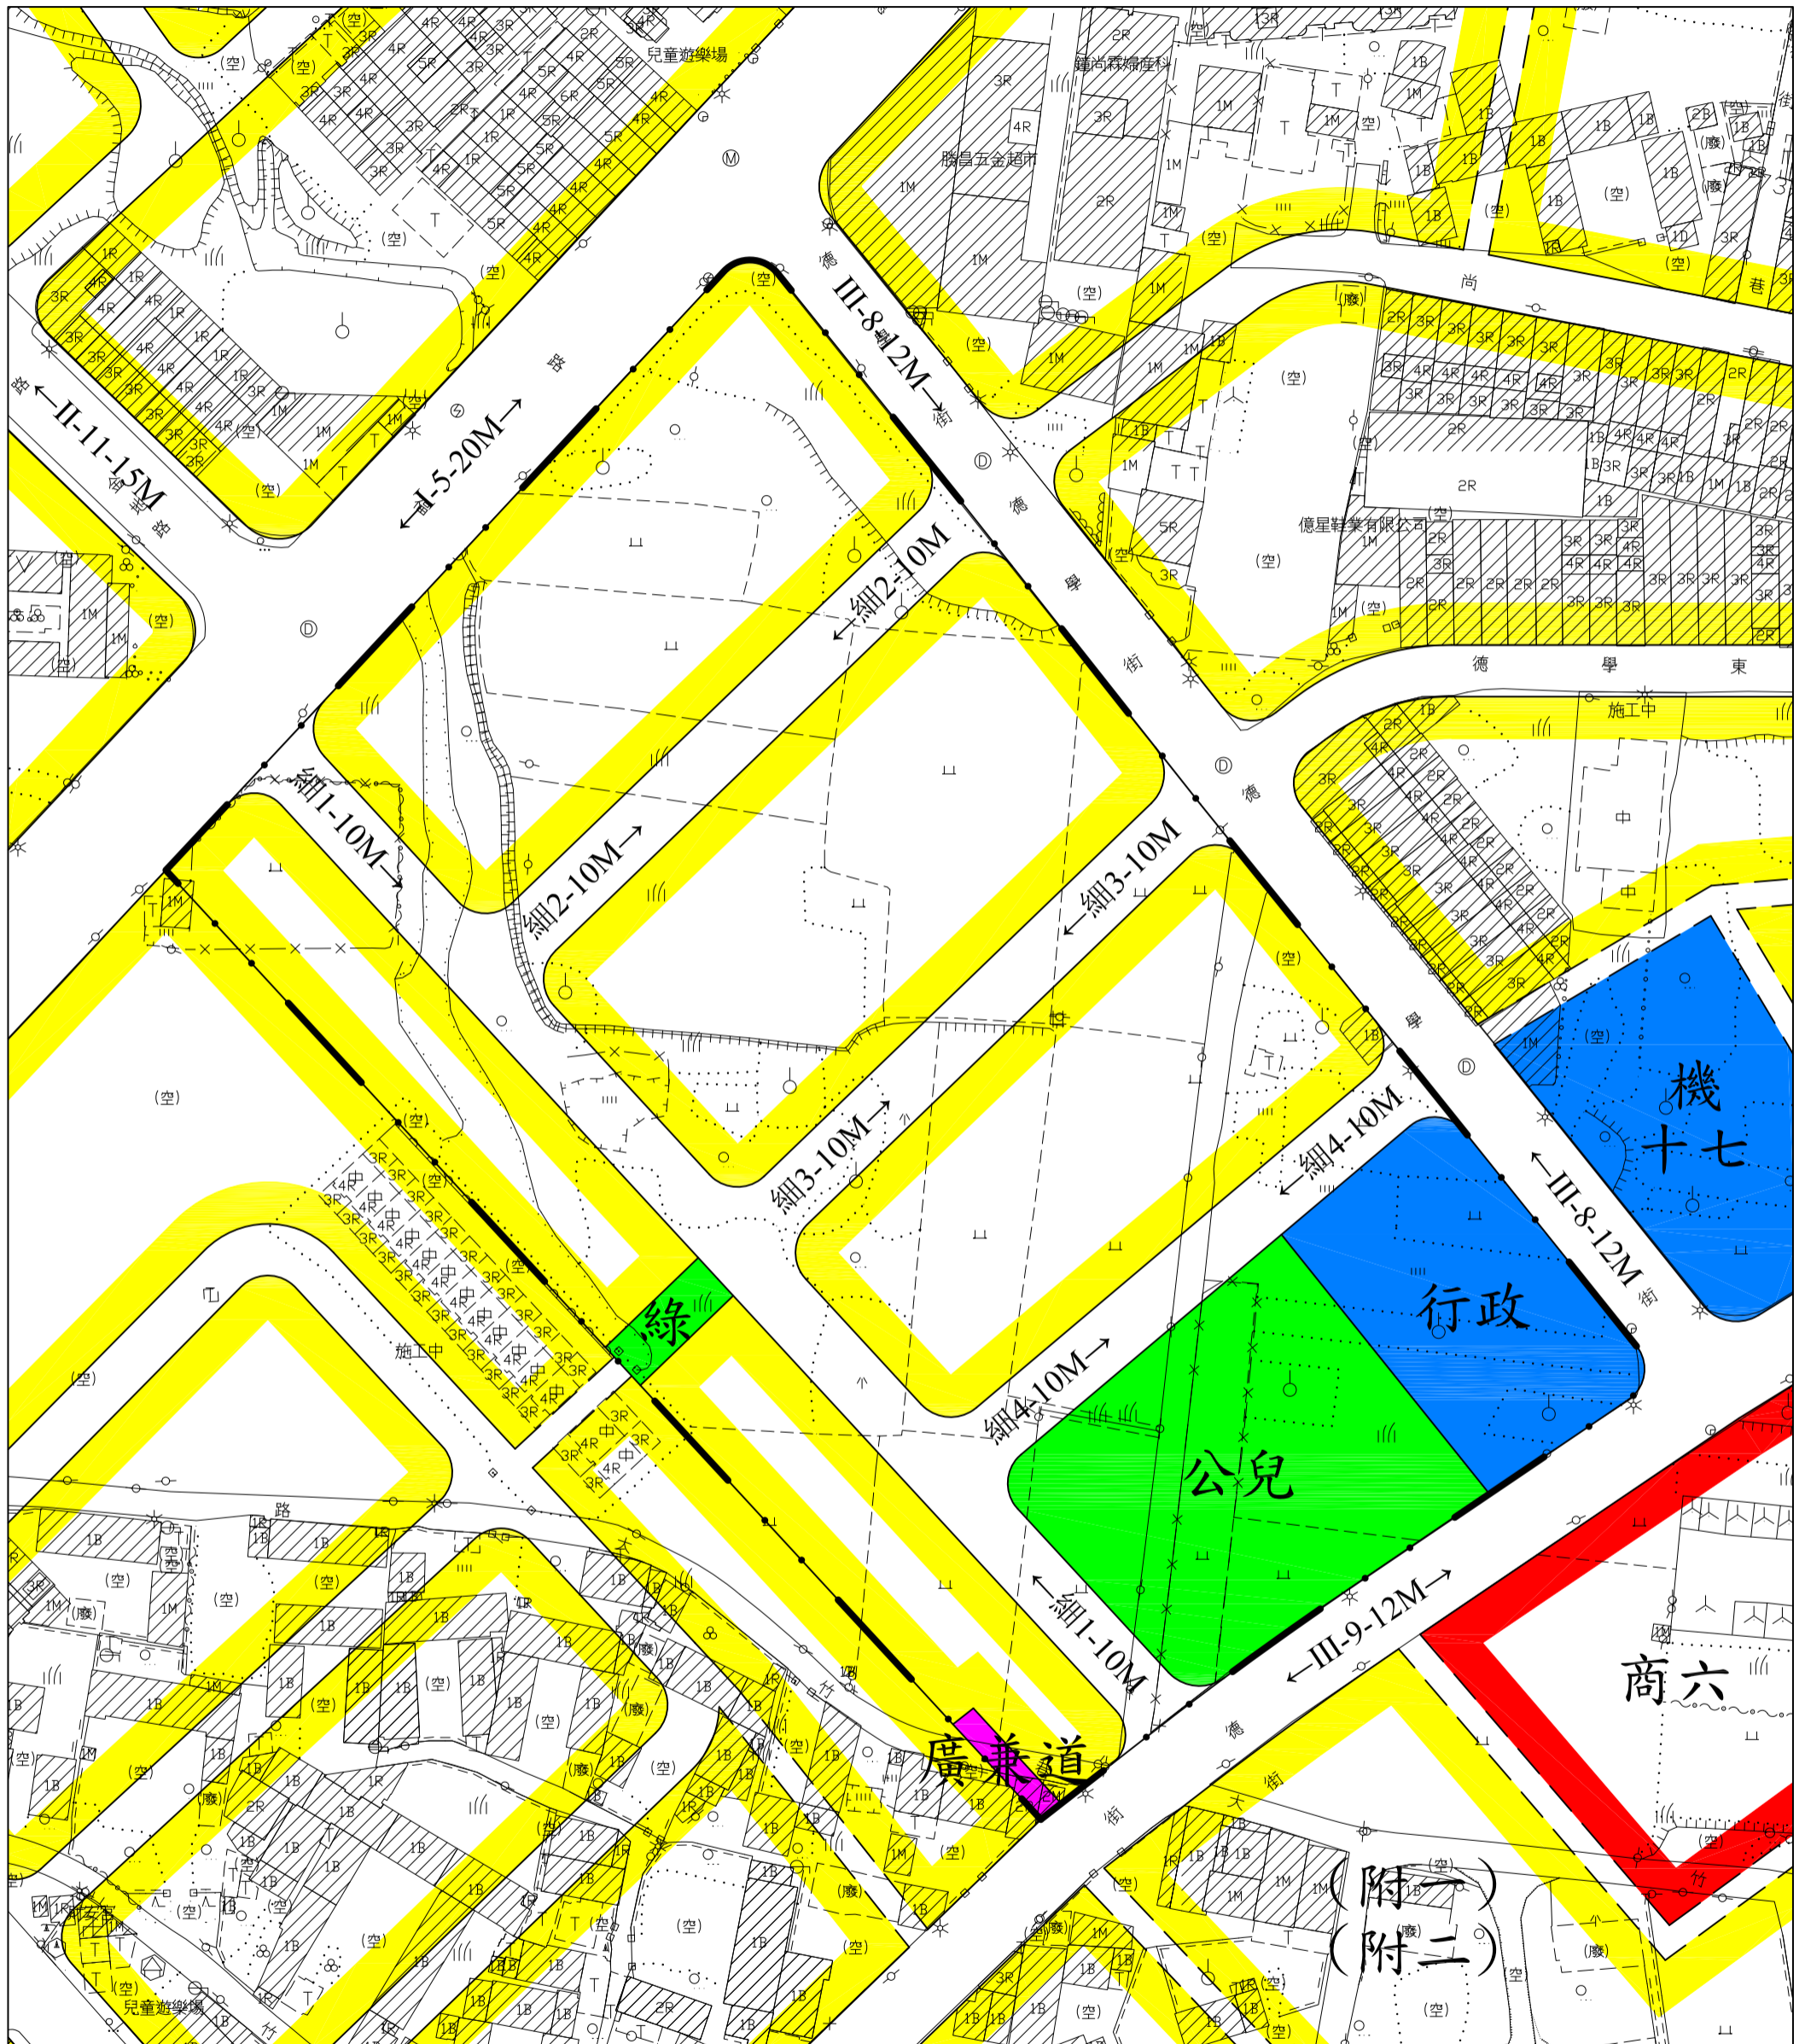

擬定溪湖都市計畫(原文小五用地變更為住宅區及行政用地)(配合彰化縣政府農業處及彰化縣動物防疫所辦公廳舍遷建計畫)細部計畫圖

計畫圖例

- |              |            |        |      |
|--------------|------------|--------|------|
| 住宅區          | 商業區        | 機關用地   | 行政用地 |
| 綠地用地         | 道路用地       | 人行步道用地 | 計畫範圍 |
| 鄰里公園兼兒童遊樂場用地 | 廣場用地兼供道路使用 |        |      |

比例尺: 1/1000