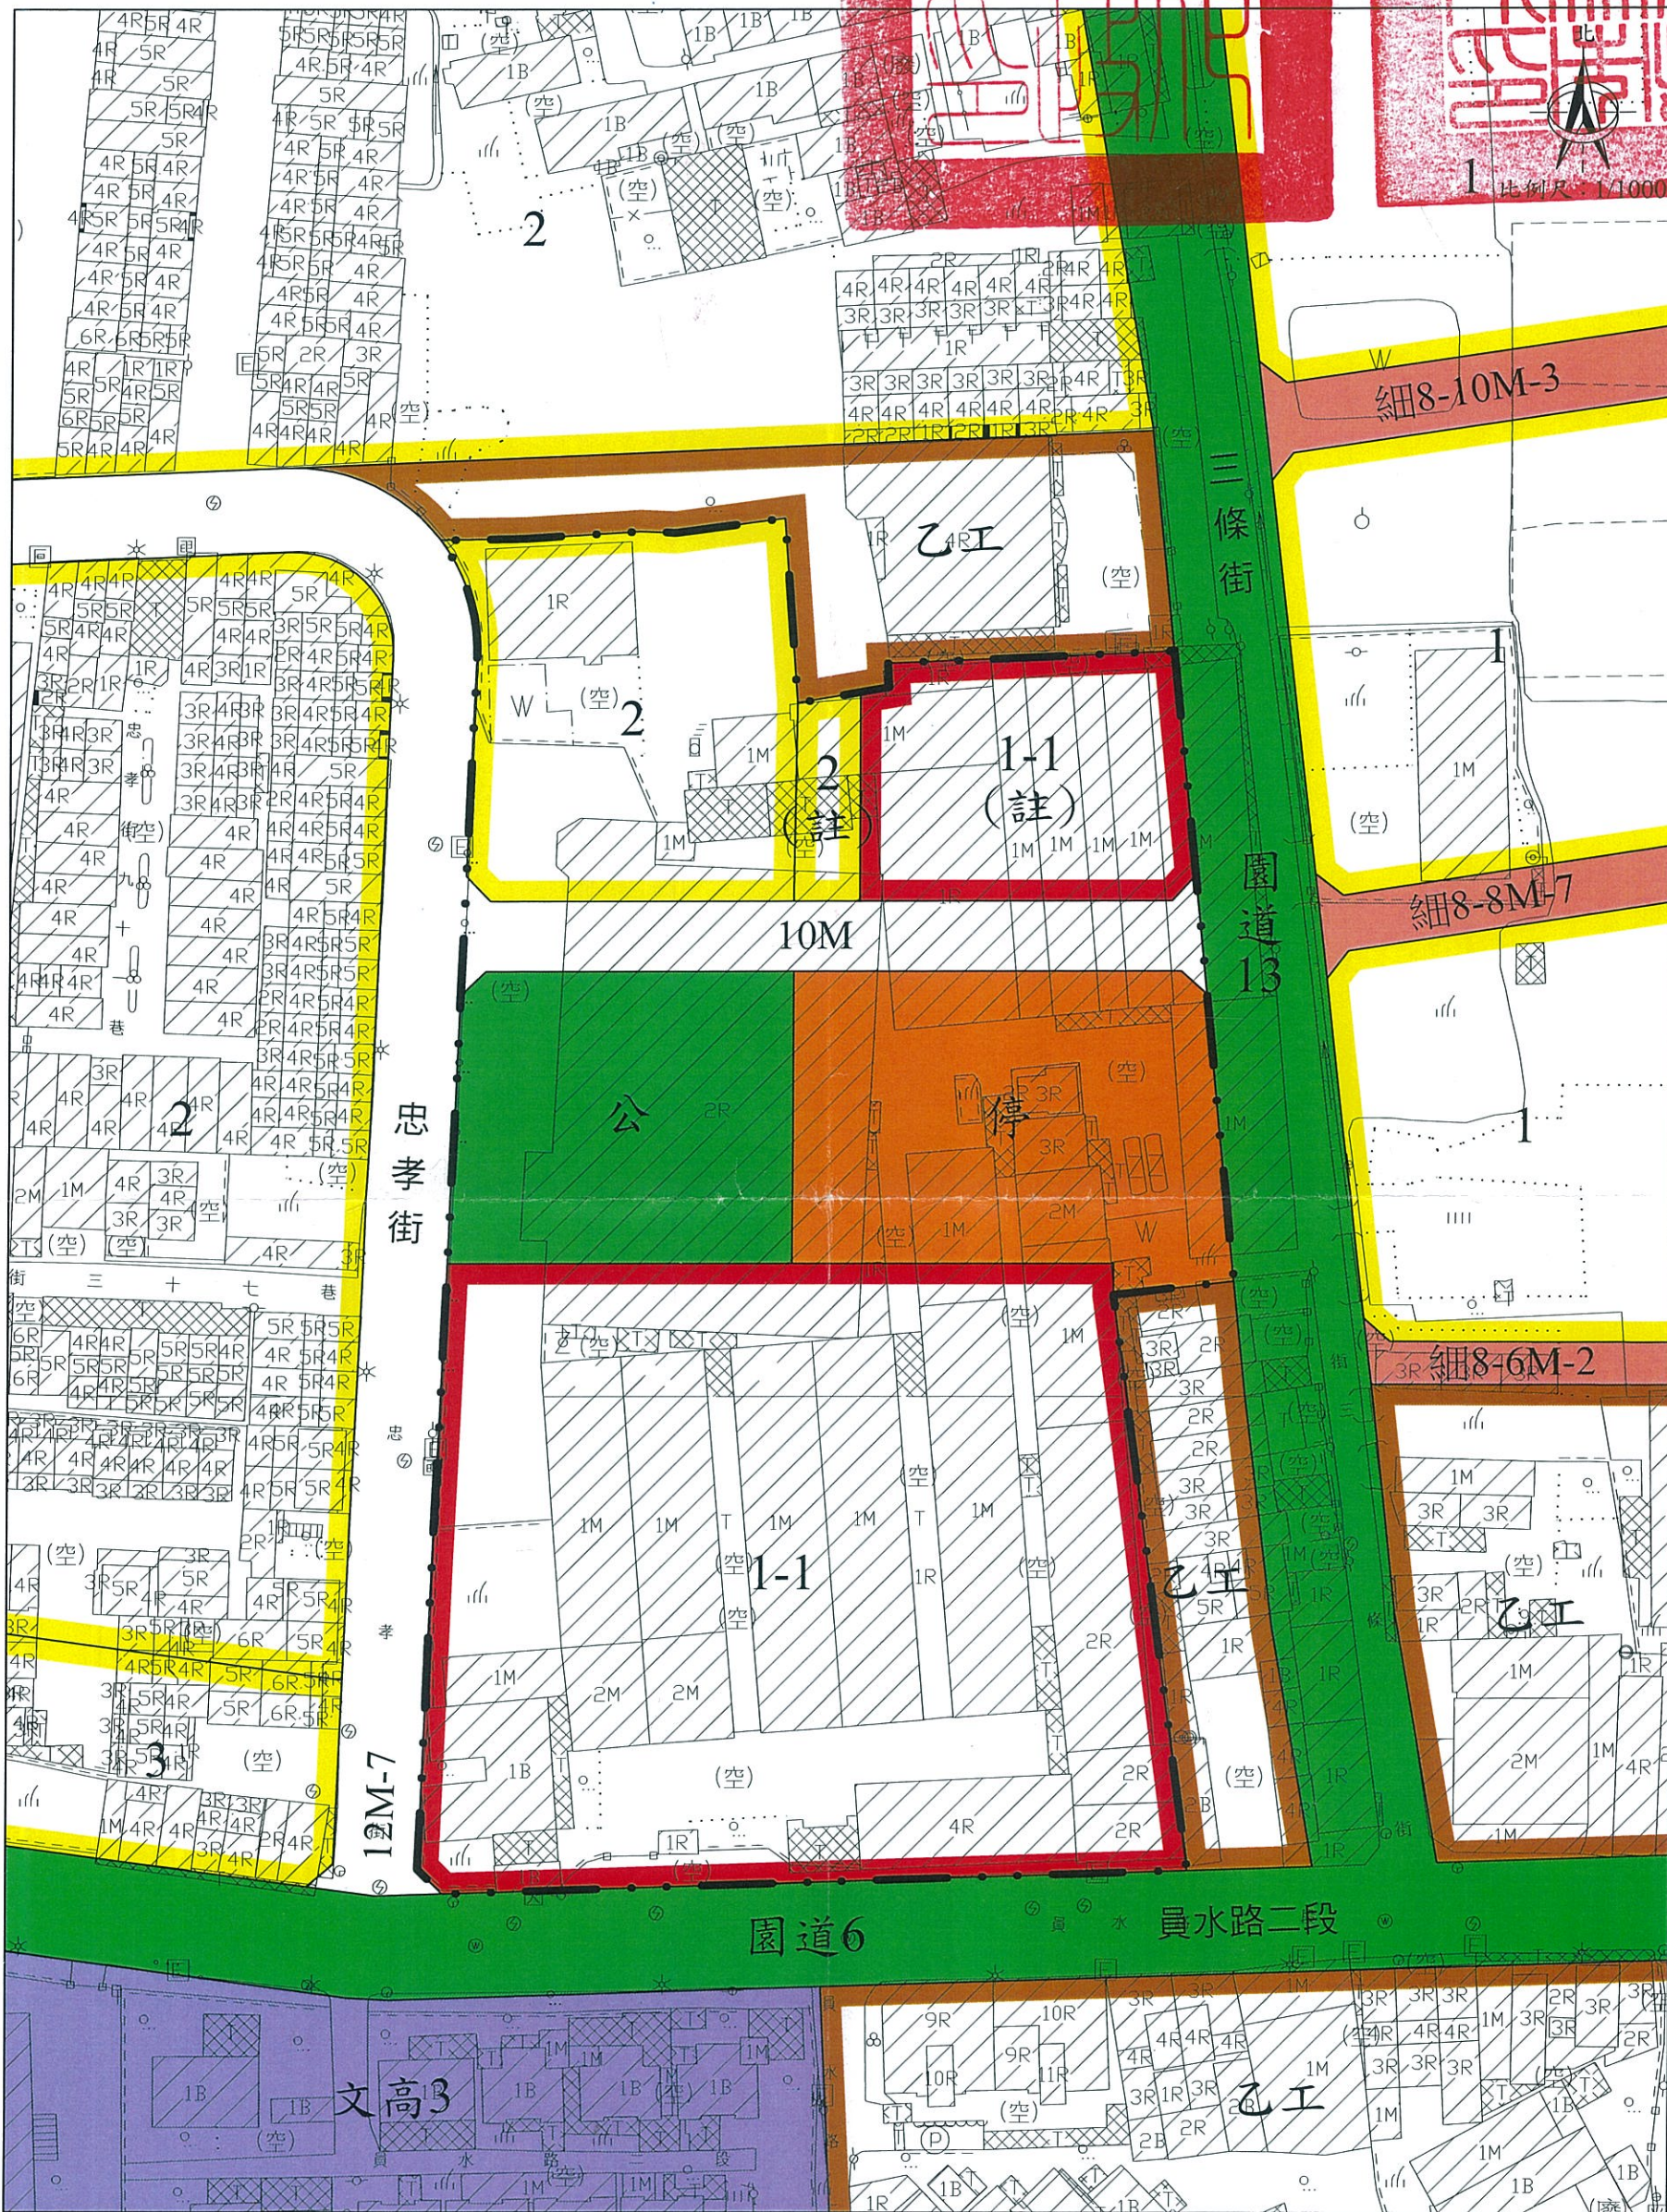

擬定員林都市計畫(部分乙種工業區 [原臺豐食品罐頭工廠股份有限公司
使用] 為住宅區、商業區、公園用地、停車場用地及道路用地)細部計畫圖

計畫圖例

- | | | | |
|---|--|--|---|
| 1 第1種住宅區 | 1-1 第1-1種商業區 | 園道 園道用地 | 細部計畫道路用地 |
| 2 第2種住宅區 | 乙工 乙種工業區 | 公 公園用地 | 道路用地 |
| 3 第3種住宅區 | 文高 文高用地 | 停 停車場用地 | 計畫範圍 |