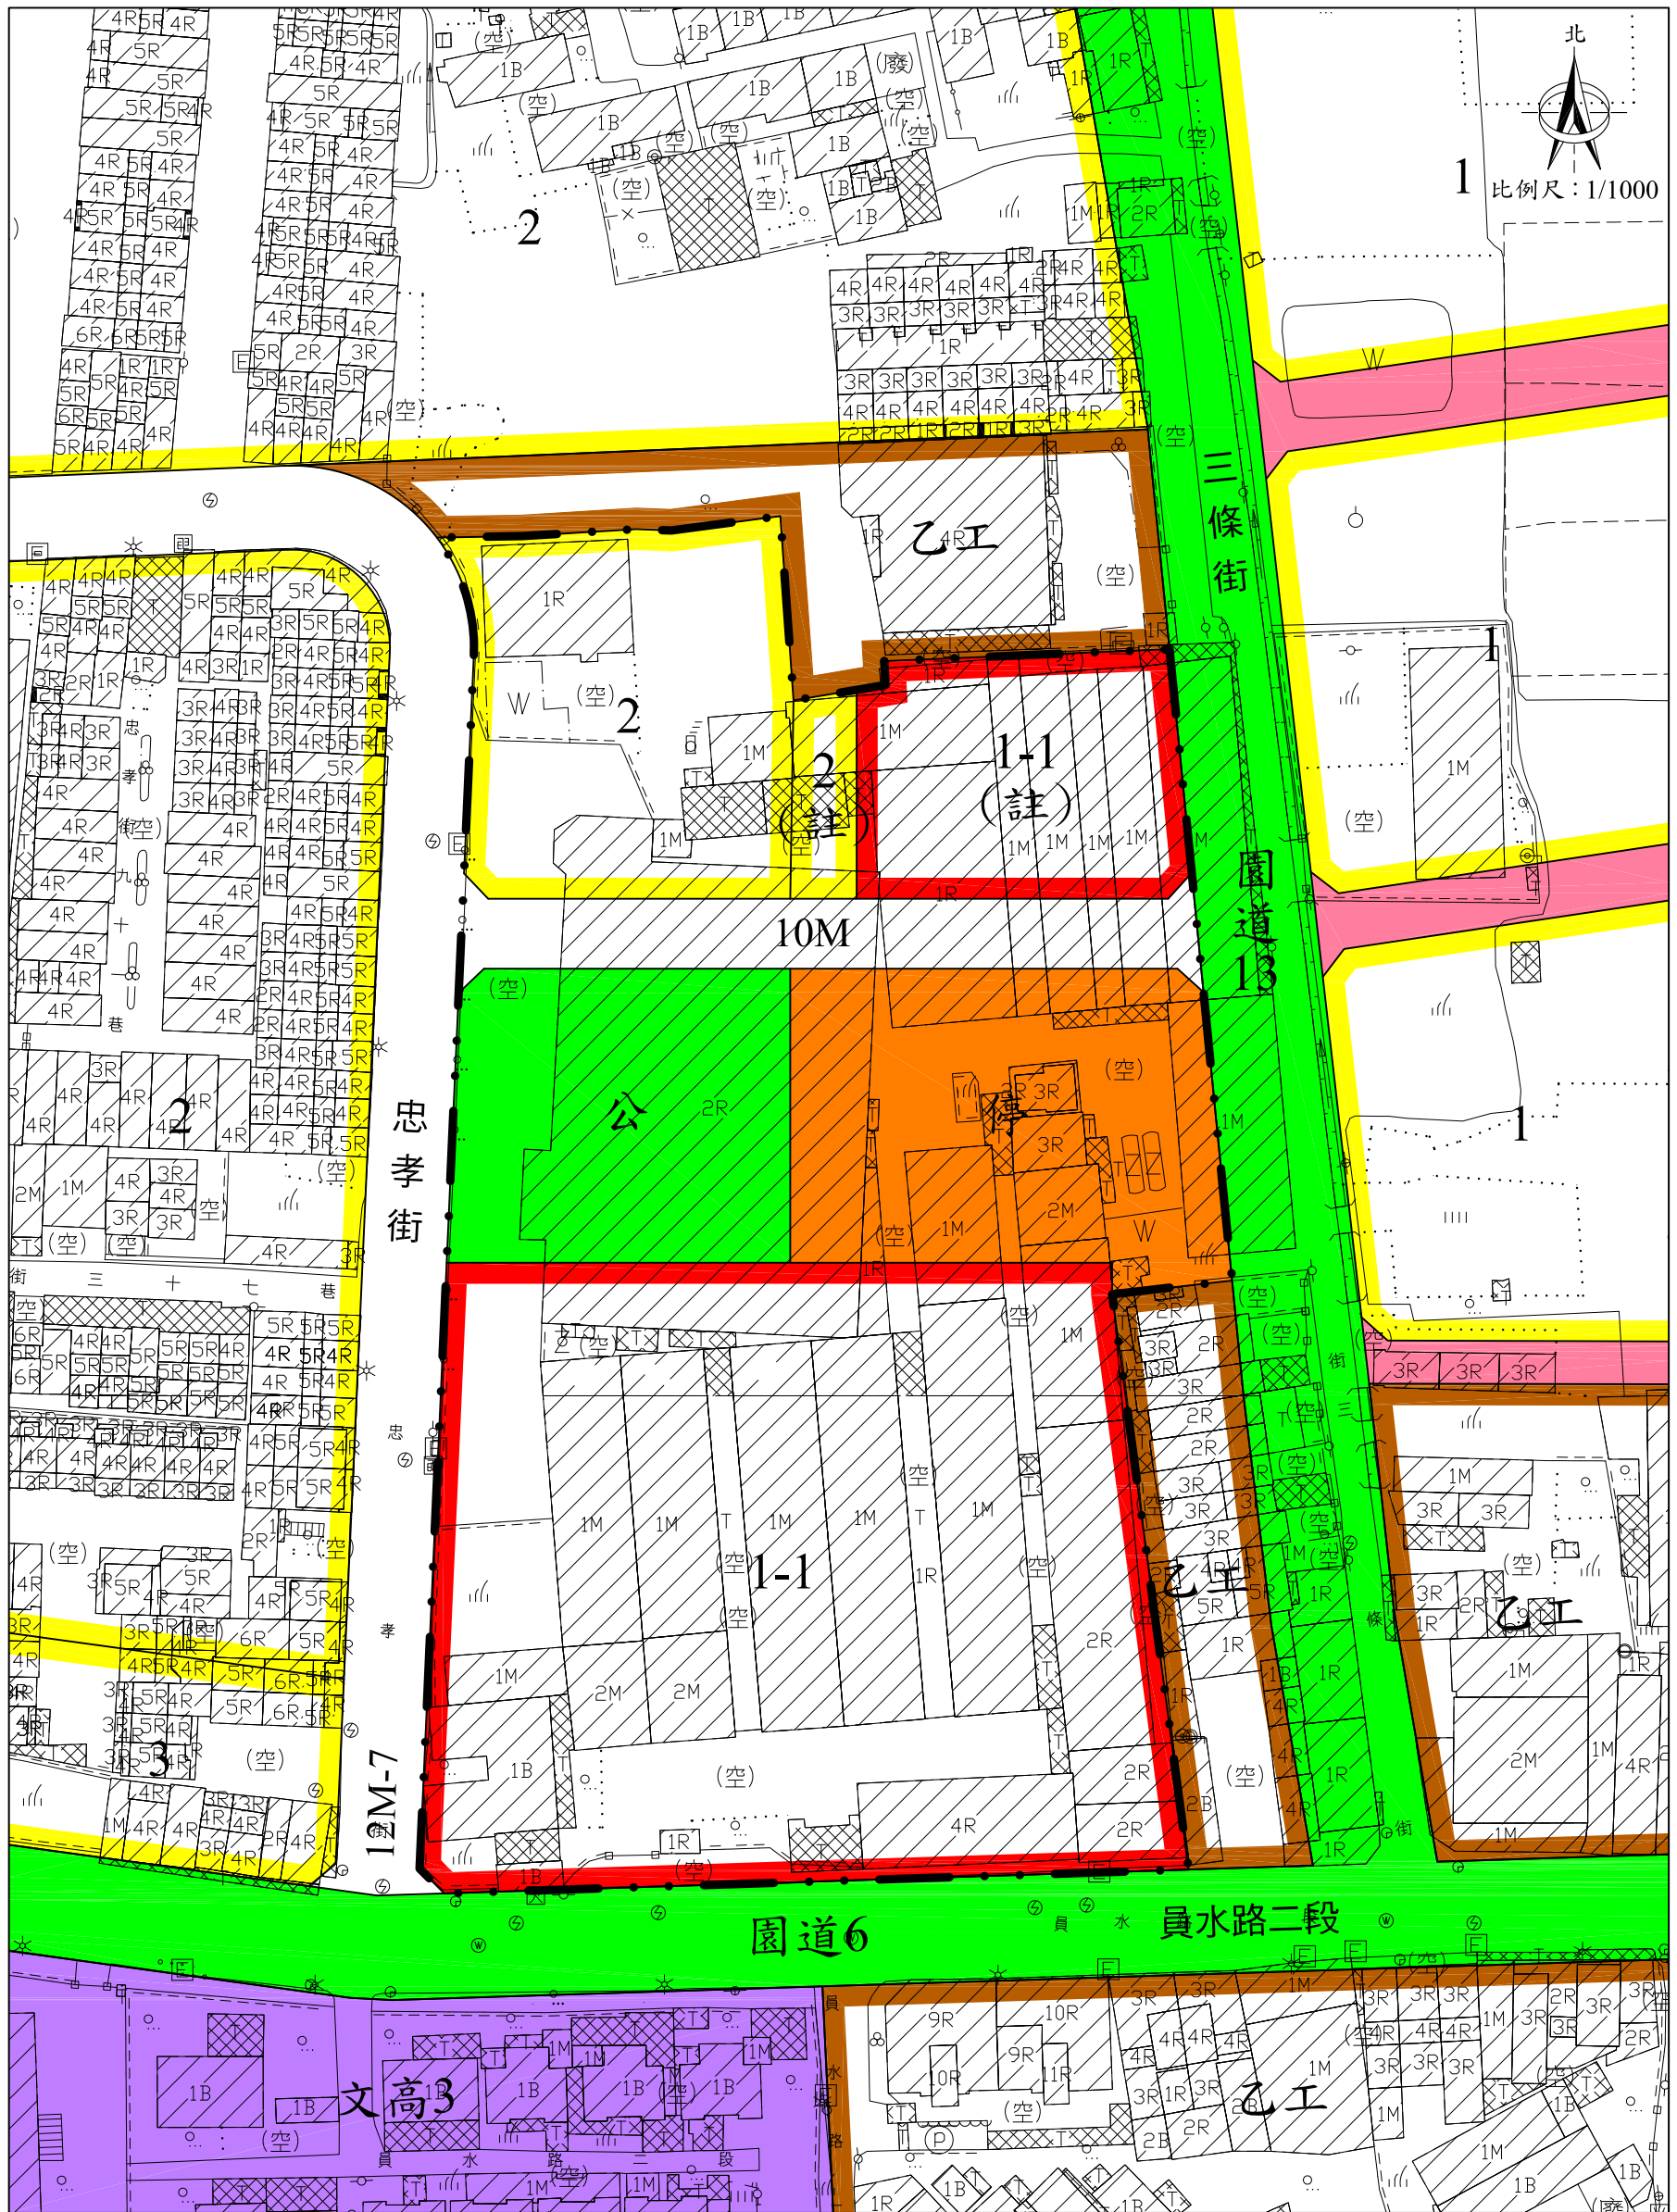

擬定員林都市計畫(部分乙種工業區〔原臺豐食品罐頭工廠股份有限公司使用〕為住宅區、商業區、公園用地、停車場用地及道路用地)細部計畫圖

計畫圖例

- | | | | |
|--|---|--|---|
| 1 第1種住宅區 | 1-1 第1-1種商業區 | 園道 園道用地 | 細部計畫道路用地 |
| 2 第2種住宅區 | 乙工 乙種工業區 | 公 公園用地 | 道路用地 |
| 3 第3種住宅區 | 文高 文高用地 | 停 停車場用地 | 計畫範圍 |